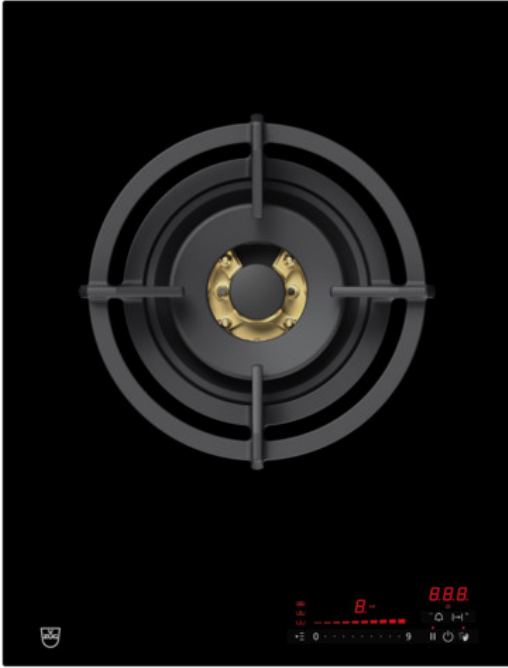

### Seçilen ürün

- Ürün no.: 3106360115
- EAN-Kodu: 7630029415535
- Model: GAS411GSAZ
- Ürün kategorisi: Ocak
- Genişlik standardı: 40 cm
- Tasarım ön cephe: Siyah tasarım
- Çerçeve: DualDesign

### Tasarım

- Model: GAS411GSAZ
- Ürün kategorisi: Ocak
- Genişlik standardı: 40 cm
- Tasarım ön cephe: Siyah tasarım
- Çerçeve: DualDesign