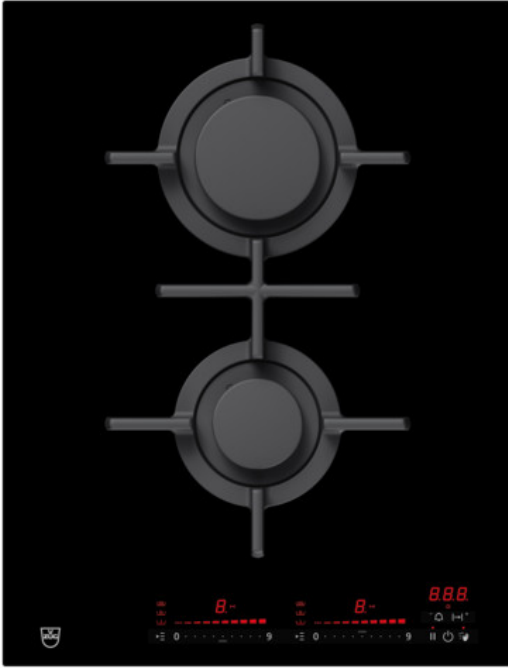

V-ZUG AG

Industriestrasse 66, Postfach, 6302 Zug

Telefon +41 58 767 67 67

info@vzug.com, www.vzug.com

Broşür GAS421GSAZ

Seçilen ürün

- Ürün no.: 3106460215
- EAN-Kodu: 7630029415528
- Model: GAS421GSAZ
- Ürün kategorisi: Ocak
- Genişlik standardı: 40 cm
- Tasarım ön cephe: Siyah tasarım
- Çerçeve: DualDesign

GAS421GSAZ

Yönetmeliği uyarınca

- (AB) Nr. 66/2014
- GB 21456-2008: Hayır

Tasarım

- Model: GAS421GSAZ
- Ürün kategorisi: Ocak
- Genişlik standardı: 40 cm
- Tasarım ön cephe: Siyah tasarım
- Çerçeve: DualDesign

Ekran ve kumanda

- Gösterge: Dijital gösterge
- Kumanda: Multi-Slider/Direkt seçim
- Kayar tuşla kumanda
- Gösterge dilleri: -
- Tuş sesi (açık/kapalı)

Enerji

- Maks. güç pişirme yüzeyi 1: 3000 W
- Maks. güç pişirme yüzeyi 2: 1750 W
- Bağlantı şekli (1): 220-240 V~
- Frekans (1): 50-60 Hz
- Bağlantı değerleri: 0.02 kW
- Sigorta: 3 A
- Pişirme yüzeyinin tamamının enerji verimliliği: 59 %
- Enerji verimliliği gaz brülörü 1: 60 %
- Enerji verimliliği gaz brülörü 2: 57.6 %
- Fiş tipi: Kablo
- Bağlantı kablosu: 1.7 m

Özellikler Set üstü ocak

- Set üstü ocak Kategori: Gaz
- Kapatma işlevli açma süresi
- Artık ısı göstergesi
- Zamanlayıcı
- Kurtarma işlevi
- Pişirme yüzeyleri: 2
- Güç kademeleri: 9
- EcoStandby
- Gaz Teknolojisi: Doğalgaz H 20 mbar