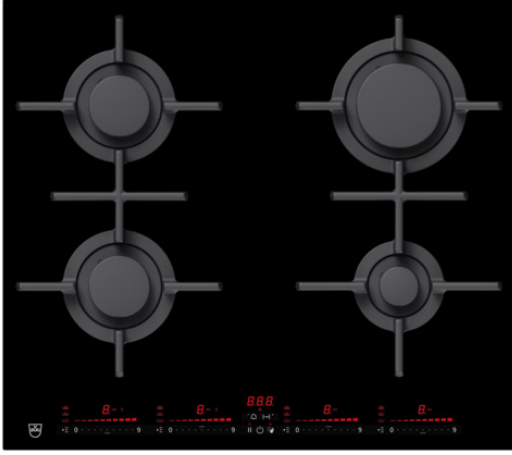

V-ZUG AG

Industriestrasse 66, Postfach, 6302 Zug

Telefon +41 58 767 67 67

info@vzug.com, www.vzug.com

Broşür GAS641GSAZ

Seçilen ürün

- Ürün no.: 3107160415
- EAN-Kodu: 7630029415504
- Model: GAS641GSAZ
- Ürün kategorisi: Ocak
- Genişlik standardı: 60 cm
- Tasarım ön cephe: Siyah tasarım
- Çerçeve: DualDesign