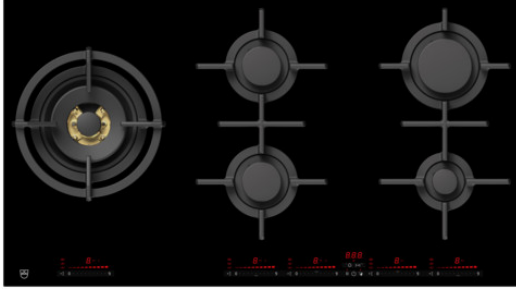

### Seçilen ürün

- Ürün no.: 3107260515
- EAN-Kodu: 7630029415498
- Model: GAS951GSAZ
- Ürün kategorisi: Ocak
- Genişlik standardı: 90 cm
- Tasarım ön cephe: Siyah tasarım
- Çerçeve: DualDesign

### Tasarım

- Model: GAS951GSAZ
- Ürün kategorisi: Ocak
- Genişlik standardı: 90 cm
- Tasarım ön cephe: Siyah tasarım
- Çerçeve: DualDesign

### Özellikler Set üstü ocak

- Set üstü ocak Kategorisi: Gaz
- Kapatma işlevli açma süresi
- Artık ısı göstergesi
- Zamanlayıcı
- Kurtarma işlevi
- Pişirme yüzeyleri: 5
- Güç kademeleri: 9
- EcoStandby
- Gaz Teknolojisi: Doğalgaz H 20 mbar