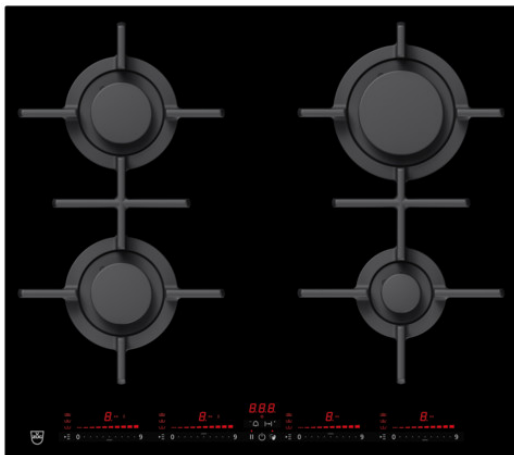

V-ZUG AG

Industriestrasse 66, Postfach, 6302 Zug

Telefon +41 58 767 67 67

info@vzug.com, www.vzug.com

Productkenmerken GAS641GSAZ

Geselecteerd product

- Artikelnummer : 3107160415
- EAN-code: 7630029415504
- Type: GAS641GSAZ
- Productcategorie: Kookveld
- Breedte: 60 cm
- Uitvoering: BlackDesign
- Rand: DualDesign

GAS641GSAZ

Conform verordening

- (EU) Nr. 66/2014
- GB 21456-2008: Nee

Design

- Type: GAS641GSAZ
- Productcategorie: Kookveld
- Breedte: 60 cm
- Uitvoering: BlackDesign
- Rand: DualDesign

Specificaties

- Toestelhoogte: 145 mm
- Toestelbreedte: 571 mm
- Toesteldiepte: 501 mm
- Hoekradius van het toestel: 1.5 mm
- Breedte legplanken: 560 mm
- Max. breedte legplanken: 560 mm
- Diepte legplanken: 490 mm
- Max. diepte legplanken: 490 mm
- Inbouwhoogte vlak ingewerkt: 98 mm
- Inbouwhoogte opbouw: 94 mm
- Uitsnijdingsbreedte bij vlak ingewerkte uitvoering: 577 mm
- Uitsnijdingsbreedte bij opbouw: 560 mm
- Uitsnijdingsbreedte bij opbouw max.: 560 mm
- Uitsnijdingsdiepte bij vlak ingewerkte uitvoering: 507 mm
- Uitsnijdingsdiepte opbouw: 490 mm
- Uitsnijdingsdiepte opbouw max.: 490 mm
- Leeg gewicht: 14.2 kg
- Positie kookzone 1: links vooraan
- Positie kookzone 2: links achteraan
- Positie kookzone 3: rechts achteraan
- Positie kookzone 4: rechts vooraan

Bediening en display

- Display: Grafisch kleurendisplay met aanraakbediening
- Bediening: Multislider-bediening/directe keuze
- Slider-bediening
- Talen op het display: -
- Instelling toetstoon (Aan/Uit)