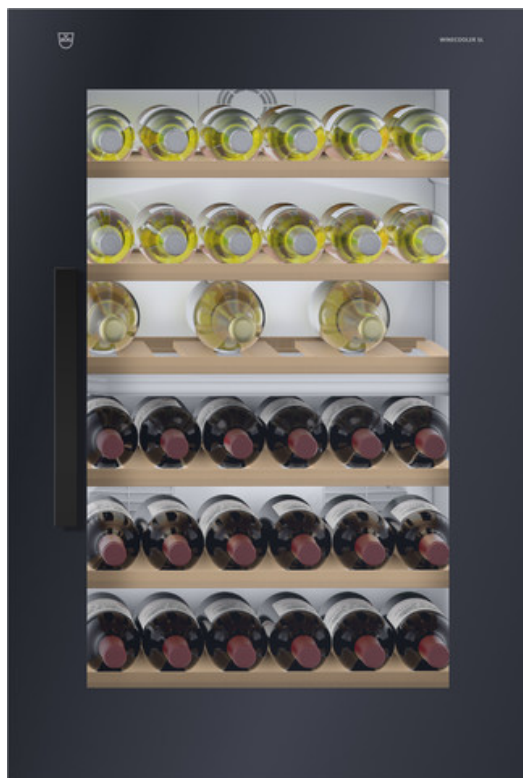

V-ZUG AG

Industriestrasse 66, Postfach, 6302 Zug

Telefon +41 58 767 67 67, Fax +41 58 767 61 67

info@vzug.com, www.vzug.com

Broschüre Winecooler SL

A

Energieeffizienzklasse

Premium
Swiss Quality

Ausgewähltes Gerät

- Artikel-Nr.: 5107500002
- EAN-Code: 7630029421383
- Bedienung: Drucktasten
- Geräteart Kühlen: Weinschrank
- Breitenorm: 60.0 cm
- Höhenorm: 87.4 cm
- Design: Spiegelglas
- Griff: Designgriff Nero
- Türanschlag: links