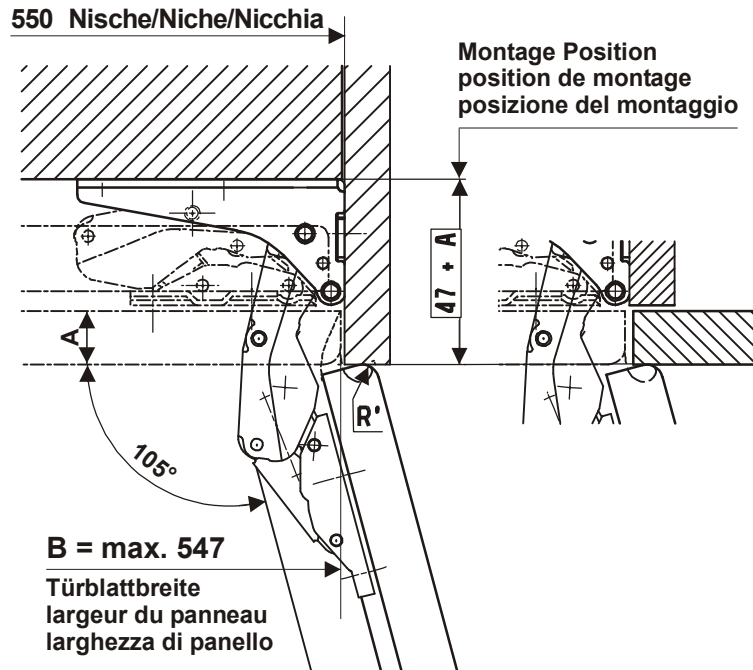

**SMS 55**

Einbau / cotes / incastro SMS 55					
B (mm)	547	546	545	544	543
A (mm)					
19	0	0	0	0	0
20	0	0	0	0	0
21	0	0	0	0	0
22	1.1	0	0	0	0
23	6.7	4.6	2.4	0.3	0
24	12.3	10.2	8.0	5.9	3.7
min. R'					

**EURO 60**

Einbau / cotes / incastro EURO 60					
B (mm)	594	593	592	591	590
A (mm)					
19	0	0	0	0	0
20	0	0	0	0	0
21	0	0	0	0	0
22	0	0	0	0	0
23	0.6	0	0	0	0
24	2.9	2.2	1.5	0.9	0.2
min. R'					

Max. Türdoppel- Gewicht für  
 poids max. de double- porte pour  
 peso massimo della doppia porta per