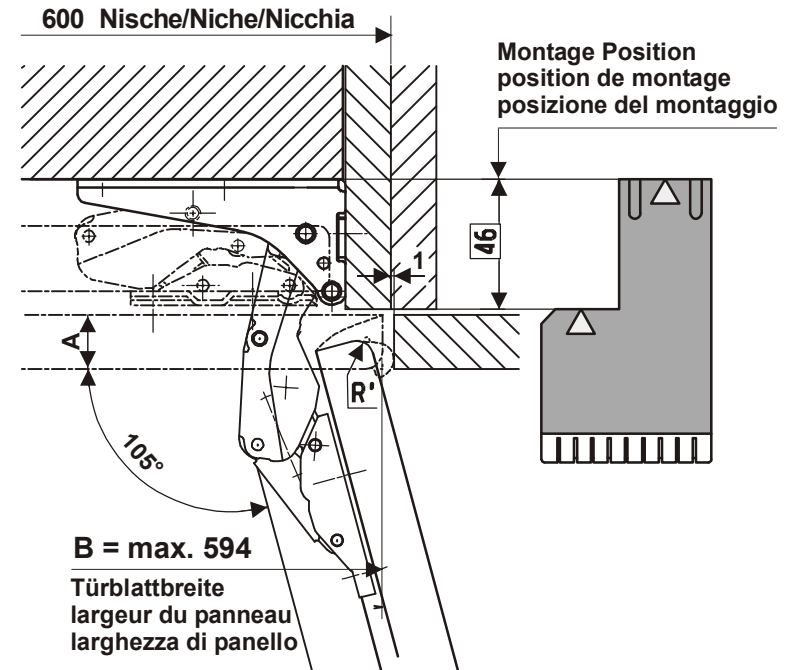

**SMS 55**

Einbau / cotes / incastro SMS 55					
B (mm)	547	546	545	544	543
A (mm)					
19	0	0	0	0	0
20	0	0	0	0	0
21	0	0	0	0	0
22	1.1	0	0	0	0
23	6.7	4.6	2.4	0.3	0
24	12.3	10.2	8.0	5.9	3.7
min. R'					

**EURO 60**

Einbau / cotes / incastro EURO 60					
B (mm)	594	593	592	591	590
A (mm)					
19	0	0	0	0	0
20	0	0	0	0	0
21	0	0	0	0	0
22	0	0	0	0	0
23	0.6	0	0	0	0
24	2.9	2.2	1.5	0.9	0.2
min. R'					

Max. Türdoppel- Gewicht für  
 poids max. de double- porte pour  
 peso massimo della doppia porta per