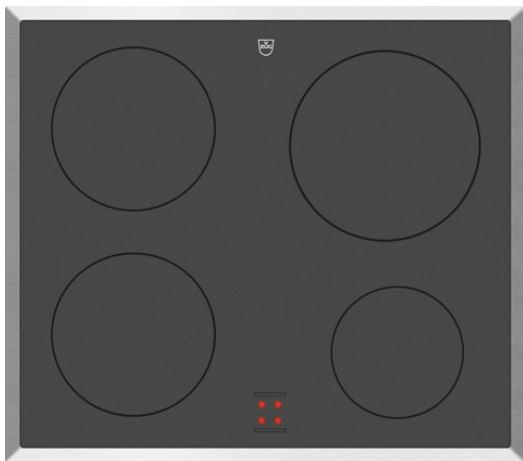

V-ZUG SA

Industriestrasse 66, casella postale, 6302 Zugo

Telefono +41 58 767 67 67

info@vzug.com, www.vzug.com

Opuscolo CookTop V200 E604

Prodotto selezionato

- N. articolo: 3112600001
- Codice EAN: 7630029444115
- Type: CT2H-31126
- Categoria di prodotto: Piano cottura
- Tipo di apparecchio: Piano cottura da incasso
- Standard di larghezza: 60 cm
- Design frontale: ClassicDesign
- Cornice: Cornice crom

CookTop V200 E604

Ai sensi del Regolamento

- (UE) Nr. 66/2014
- GB 21456-2008: No

Design

- Type: CT2H-31126
- Categoria di prodotto: Piano cottura
- Tipo di apparecchio: Piano cottura da incasso
- Standard di larghezza: 60 cm
- Design frontale: ClassicDesign
- Cornice: Cornice crom

Dimensioni

- Altezza apparecchio: 51 mm
- Larghezza apparecchio: 584 mm
- Profondità apparecchio: 514 mm
- Raggio d'angolo degli apparecchi: 8 mm
- Misura supporto larghezza: 560 mm
- Misura supporto larghezza max.: 560 mm
- Misura supporto profondità: 490 mm
- Misura supporto profondità max.: 490 mm
- Altezza d'installazione in appoggio: 47.5 mm
- Larghezza sezione in appoggio: 560 mm
- Larghezza sezione in appoggio max.: 560 mm
- Profondità sezione in appoggio: 490 mm
- Profondità sezione in appoggio max.: 490 mm
- Peso a vuoto: 7.5 kg
- Posizione zona di cottura 1: Davanti a sinistra
- Dimensioni della zona di cottura 1: 18 cm
- Posizione zona di cottura 2: Dietro a sinistra
- Dimensioni della zona di cottura 2: 18 cm
- Posizione zona di cottura 3: Dietro a destra
- Dimensioni della zona di cottura 3: 21 cm
- Posizione zona di cottura 4: Davanti a destra
- Dimensioni della zona di cottura 4: 14 cm

Display e comando

- Comando tramite la cucina / interruttore girevole esterno
- Indicazione: Indicatore d'esercizio ottico (LED)
- Uso: Comando esterno tramite la cucina / Interruttore girevole
- Lingue sul display: -