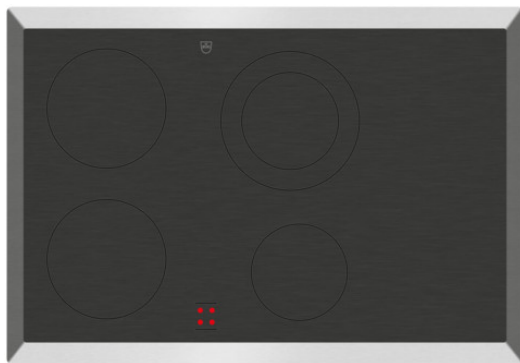

V-ZUG SA

Industriestrasse 66, casella postale, 6302 Zugo

Telefono +41 58 767 67 67

info@vzug.com, www.vzug.com

Opuscolo CookTop V200 E804

Prodotto selezionato

- N. articolo: 3112800001
- Codice EAN: 7630029444139
- Type: CT2H-31128
- Categoria di prodotto: Piano cottura
- Tipo di apparecchio: Piano cottura da incasso
- Standard di larghezza: 80 cm
- Design frontale: ClassicDesign
- Cornice: Cornice larga

CookTop V200 E804

Ai sensi del Regolamento

- (UE) Nr. 66/2014
- GB 21456-2008: No

Design

- Type: CT2H-31128
- Categoria di prodotto: Piano cottura
- Tipo di apparecchio: Piano cottura da incasso
- Standard di larghezza: 80 cm
- Design frontale: ClassicDesign
- Cornice: Cornice larga

Dimensioni

- Altezza apparecchio: 51 mm
- Larghezza apparecchio: 790 mm
- Profondità apparecchio: 545 mm
- Raggio d'angolo degli apparecchi: 8 mm
- Misura supporto larghezza: 750 mm
- Misura supporto larghezza max.: 775 mm
- Misura supporto profondità: 490 mm
- Misura supporto profondità max.: 530 mm
- Altezza d'installazione in appoggio: 47.5 mm
- Larghezza sezione in appoggio: 750 mm
- Larghezza sezione in appoggio max.: 775 mm
- Profondità sezione in appoggio: 490 mm
- Profondità sezione in appoggio max.: 530 mm
- Peso a vuoto: 10.5 kg
- Posizione zona di cottura 1: Davanti a sinistra
- Dimensioni della zona di cottura 1: 18 cm
- Posizione zona di cottura 2: Dietro a sinistra
- Dimensioni della zona di cottura 2: 18 cm
- Posizione zona di cottura 3: Dietro a destra
- Dimensioni della zona di cottura 3: 14 - 21 cm
- Posizione zona di cottura 4: Davanti a destra
- Dimensioni della zona di cottura 4: 14 cm

Display e comando

- Comando tramite la cucina / interruttore girevole esterno
- Indicazione: Indicatore d'esercizio ottico (LED)
- Uso: Comando esterno tramite la cucina / Interruttore girevole
- Lingue sul display: -