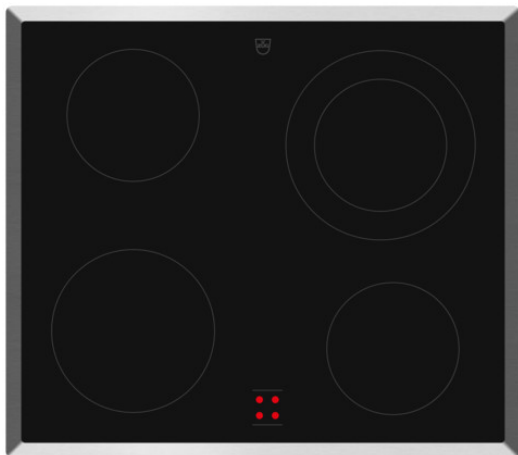

V-ZUG SA

Industriestrasse 66, casella postale, 6302 Zugo

Telefono +41 58 767 67 67

info@vzug.com, www.vzug.com

Opuscolo CookTop V400 E604

Prodotto selezionato

- N. articolo: 3113100001
- Codice EAN: 7630029444177
- Type: CT4H-31131
- Categoria di prodotto: Piano cottura
- Tipo di apparecchio: Piano cottura da incasso
- Standard di larghezza: 60 cm
- Design frontale: BlackDesign
- Cornice: Cornice crom

CookTop V400 E604

Ai sensi del Regolamento

- (UE) Nr. 66/2014
- GB 21456-2008: No

Design

- Type: CT4H-31131
- Categoria di prodotto: Piano cottura
- Tipo di apparecchio: Piano cottura da incasso
- Standard di larghezza: 60 cm
- Design frontale: BlackDesign
- Cornice: Cornice crom

Dimensioni

- Altezza apparecchio: 51 mm
- Larghezza apparecchio: 584 mm
- Profondità apparecchio: 514 mm
- Raggio d'angolo degli apparecchi: 8 mm
- Misura supporto larghezza: 560 mm
- Misura supporto larghezza max.: 560 mm
- Misura supporto profondità: 490 mm
- Misura supporto profondità max.: 490 mm
- Altezza d'installazione in appoggio: 47.5 mm
- Larghezza sezione in appoggio: 560 mm
- Larghezza sezione in appoggio max.: 560 mm
- Profondità sezione in appoggio: 490 mm
- Profondità sezione in appoggio max.: 490 mm
- Peso a vuoto: 7.5 kg
- Posizione zona di cottura 1: Davanti a sinistra
- Dimensioni della zona di cottura 1: 18 cm
- Posizione zona di cottura 2: Dietro a sinistra
- Dimensioni della zona di cottura 2: 14 cm
- Posizione zona di cottura 3: Dietro a destra
- Dimensioni della zona di cottura 3: 14 - 21 cm
- Posizione zona di cottura 4: Davanti a destra
- Dimensioni della zona di cottura 4: 14 cm

Display e comando

- Comando tramite la cucina / interruttore girevole esterno
- Indicazione: Indicatore d'esercizio ottico (LED)
- Uso: Comando esterno tramite la cucina / Interruttore girevole
- Lingue sul display: -