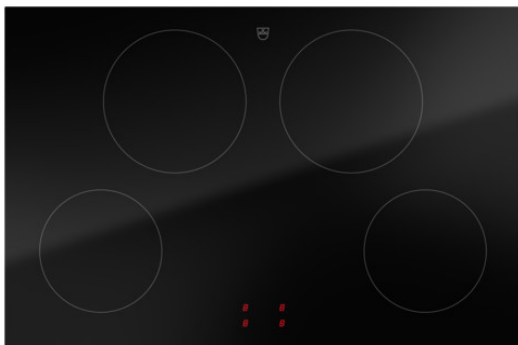

V-ZUG SA

Industriestrasse 66, casella postale, 6302 Zugo

Telefono +41 58 767 67 67

info@vzug.com, www.vzug.com

Opuscolo CookTop V2000 J804

Prodotto selezionato

- N. articolo: 3113800000
- Codice EAN: 7630029454442
- Type: CTI2T-31138
- Categoria di prodotto: Piano cottura
- Tipo di apparecchio: Piano cottura da incasso
- Standard di larghezza: 80 cm
- Design frontale: BlackDesign
- Cornice: DualDesign

CookTop V2000 J804

Ai sensi del Regolamento

- (UE) Nr. 66/2014
- GB 21456-2008: No

Design

- Type: CTI2T-31138
- Categoria di prodotto: Piano cottura
- Tipo di apparecchio: Piano cottura da incasso
- Standard di larghezza: 80 cm
- Design frontale: BlackDesign
- Cornice: DualDesign

Dimensioni

- Altezza sezione: 8.5 mm
- Raggio sezione: 5 mm
- Altezza apparecchio: 51.7 mm
- Larghezza apparecchio: 761 mm
- Profondità apparecchio: 501 mm
- Raggio d'angolo degli apparecchi: 2 mm
- Misura supporto larghezza: 750 mm
- Misura supporto larghezza max.: 750 mm
- Misura supporto profondità: 490 mm
- Misura supporto profondità max.: 490 mm
- Altezza d'installazione a filo: 51.7 mm
- Altezza d'installazione in appoggio: 47.7 mm
- Larghezza sezione a filo: 767 mm
- Larghezza sezione in appoggio: 750 mm
- Larghezza sezione in appoggio max.: 750 mm
- Profondità sezione a filo: 507 mm
- Profondità sezione in appoggio: 490 mm
- Profondità sezione in appoggio max.: 490 mm
- Peso a vuoto: 12 kg
- Posizione zona di cottura 1: Davanti a sinistra
- Dimensioni della zona di cottura 1: 18 cm
- Posizione zona di cottura 2: Dietro a sinistra
- Dimensioni della zona di cottura 2: 21 cm
- Posizione zona di cottura 3: Dietro a destra
- Dimensioni della zona di cottura 3: 21 cm
- Posizione zona di cottura 4: Davanti a destra
- Dimensioni della zona di cottura 4: 18 cm