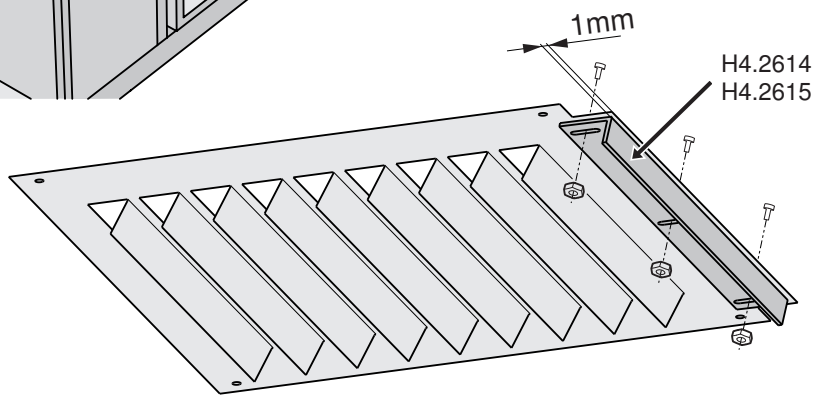

Zubehör 'Oberschranksblende' H4.2630

Accessoire 'Panneau de l'armoire suspendue' H4.2630

Accessorio 'Pannello del' armadio superiore' H4.2630

'Wall unit panel' accessory H4.2630

J61001.052-1

06.12.13

Diese Installationsanleitung gilt für:

61001/61013

La présente notice d'installation est valable pour:

61002/61014

Istruzioni d'installazione per:

61003/61015

These installation instructions apply to:

61004/61016

1.

2.

3.