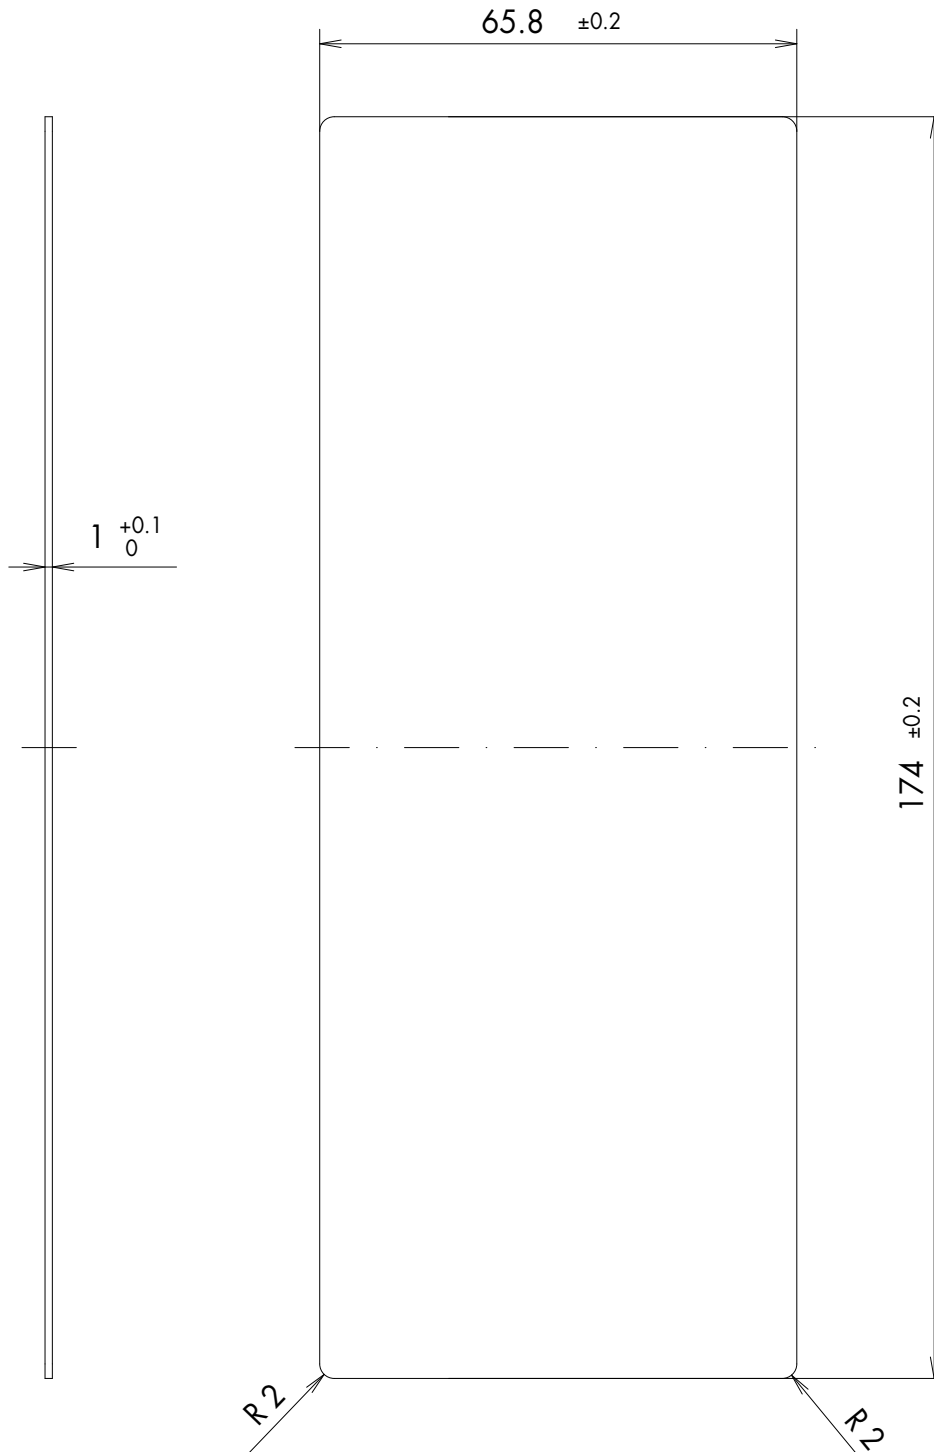

Spezifikationen

Druckfarbe für Dreieck: schwarz

**Abmasse****Spezifikation**

Material: Polystyrol (PS)

Farbe: Weiss NCS S0502-B

Beständigkeit gegen Waschlauge, Wärme bis 70 °C und Feuchtigkeit bis 90 % rF.