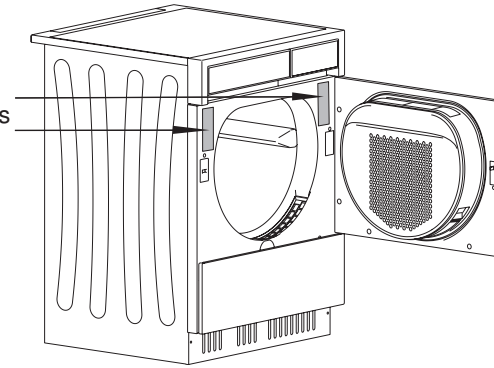

Bitte kleben Sie Ihr Etikett an einen dieser Orte
Veuillez coller votre étiquette à un de ces endroits
Incolli la sua etichetta in una di queste posizioni
Please affix your label at this point

Schrantrocken stark	Prêt à ranger très sec
Schrantrocken normal	Prêt à ranger normalement sec
Bügelfeucht	Humide prêt à repasser
Mangelfeucht	Humide prêt pour la repasseuse
Entknitterprogramm	Programme de défroissage
Zeitliches Trocknen	Séchage avec minuterie
Startaufschub	Démarrage différé
Schonend	Délicat
Programmende	Fin du programme
A1 Gerätetür offen / Flusensieb fehlt	A1 Porte ouverte / tamis à peluches manque
A9 Flusensieb / Luftkanäle überprüfen	A9 Vérifier tamis à peluches / conduites d'air

Pronta per riporre extra-asciutta	Extra dry
Pronta per riporre normalmente asciutta	Standard dry
Umida pronta per stiro	Damp, ready to iron
Umida pronta per stiro forte	Damp
Programma antipiega	Crease-guard programme
Asciugatura a tempo	Time drying
Avviamento ritardato	Delayed start
Delicata	Gentle
Fine del programma	End of programme
A1 Sportello aperto / manca filtro per lanugine	A1 Door open / fluff filter missing
A9 Controllare filtro per lanugine / canali aria	A9 Check fluff filter / air ducts