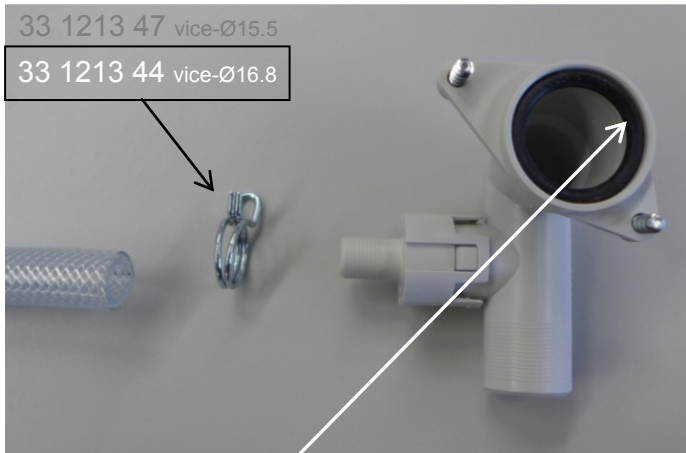

Kombiablaufset W55969

Dichtung auf Anschlag drücken,
vor Montage benetzen.

Appuyer le joint contre la buttée
humecter avant monter.

Premere il sigillo fino al tocco
imunidire prima di montare.

Seal pressed to edge, moisture
before assembly.

Anschluss WT - kein Knicken!
Ne pas plier le tuyau – connexion du sèche-linge!
Collegamento asciugatrice – non piegare il tubo!
TD Connection hose – do not kink!

**W55969****Kombiablaufset****Set d'écoulement combiné****Set di scarico combinato****Combi drainage set**