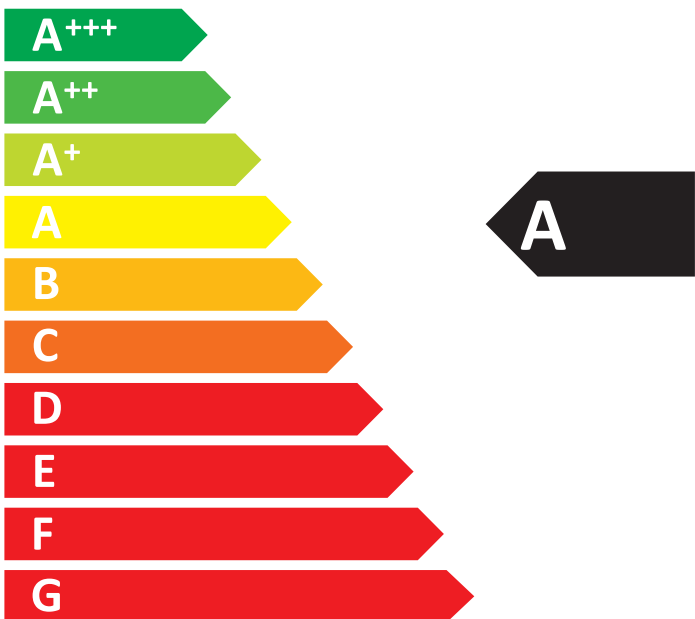

# ENERG

енергия · ενεργεια

**V-ZUG AG**

WineCooler V6000 Supreme

WC6T-51097

ENERGIA · ЕНЕРГИЯ · ΕΝΕΡΓΕΙΑ  
ENERGIJA · ENERGY · ENERGIE · ENERGI

**173**  
kWh/annum

**72x**