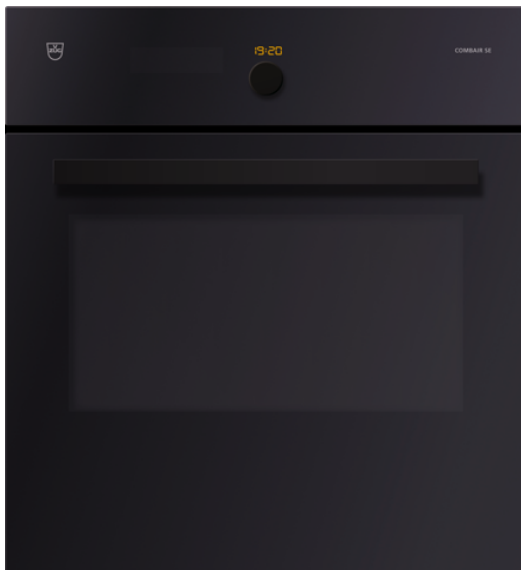

V-ZUG AG

Industriestrasse 66, Postfach, 6302 Zug

Telefon +41 58 767 67 67, Fax +41 58 767 61 67

info@vzug.com, www.vzug.com

Productkenmerken Combair SE

Energie-efficiëntieklasse

Geselecteerd product

- Artikelnummer : 2101660002
- EAN-code: 7630029410479
- Productcategorie: Bakoven
- TopClean
- Breedte: 60 cm
- Hoogte: 60 cm
- Uitvoering: Spiegelglas
- Deurgreep: Zwarte designgreep
- Uitvoering ovenruimte : BrillantEmaille