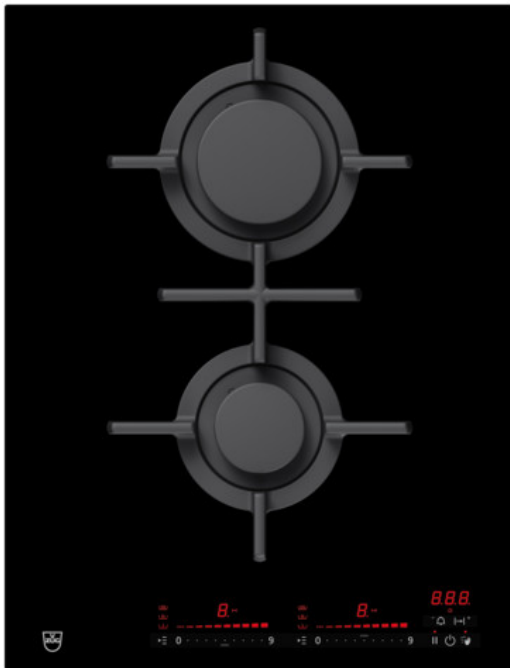

V-ZUG AG

Industriestrasse 66, Postfach, 6302 Zug

Telefon +41 58 767 67 67

info@vzug.com, www.vzug.com

Productkenmerken GAS421GSAZ

Geselecteerd product

- Artikelnummer : 3106460215
- EAN-code: 7630029415528
- Type: GAS421GSAZ
- Productcategorie: Kookveld
- Breedte: 40 cm
- Uitvoering: BlackDesign
- Rand: DualDesign

GAS421GSAZ

Conform verordening

- (EU) Nr. 66/2014
- GB 21456-2008: Nee

Design

- Type: GAS421GSAZ
- Productcategorie: Kookveld
- Breedte: 40 cm
- Uitvoering: BlackDesign
- Rand: DualDesign

Specificaties

- Toestelhoogte: 145 mm
- Toestelbreedte: 384 mm
- Toesteldiepte: 501 mm
- Hoekradius van het toestel: 1.5 mm
- Breedte legplanken: 373 mm
- Max. breedte legplanken: 373 mm
- Diepte legplanken: 490 mm
- Max. diepte legplanken: 490 mm
- Inbouwhoogte vlak ingewerkt: 98 mm
- Inbouwhoogte opbouw: 94 mm
- Uitsnijdingsbreedte bij vlak ingewerkte uitvoering: 390 mm
- Uitsnijdingsbreedte bij opbouw: 373 mm
- Uitsnijdingsbreedte bij opbouw max.: 373 mm
- Uitsnijdingsdiepte bij vlak ingewerkte uitvoering: 507 mm
- Uitsnijdingsdiepte opbouw: 490 mm
- Uitsnijdingsdiepte opbouw max.: 490 mm
- Leeg gewicht: 9 kg
- Positie kookzone 1: vooraan
- Positie kookzone 2: achteraan

Bediening en display

- Display: Grafisch kleurendisplay met aanraakbediening
- Bediening: Multislider-bediening/directe keuze
- Slider-bediening
- Talen op het display: -
- Instelling toetstoon (Aan/Uit)

Kenmerken kookveld

- Type kookveld: Gas
- Automatische uitschakeling
- Restwarmte-indicator
- Timer
- Herstelfunctie
- Kookzones: 2
- Vermogensniveaus: 9
- EcoStandby
- Voorinstelling gas: Aardgas H 20 mbar