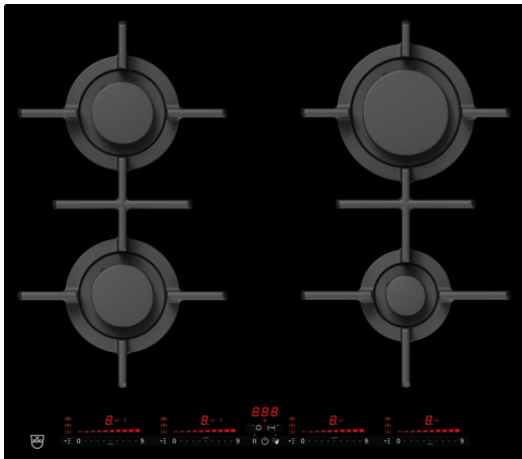

### Geselecteerd product

- Artikelnummer : 3107160415
- EAN-code: 7630029415504
- Productcategorie: Kookveld
- Breedte: 60 cm
- Uitvoering: BlackDesign
- Rand: DualDesign

### Design

- Productcategorie: Kookveld
- Breedte: 60 cm
- Uitvoering: BlackDesign
- Rand: DualDesign