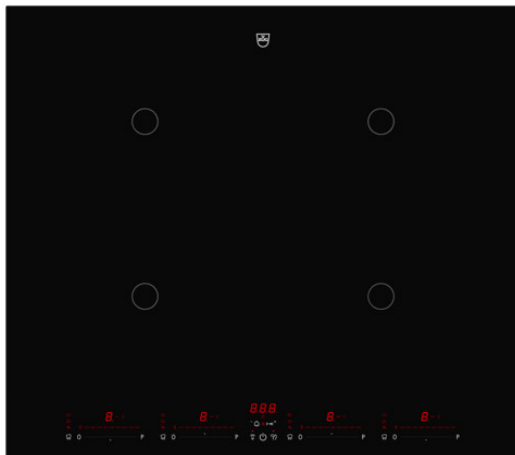

V-ZUG AG

Industriestrasse 66, Postfach, 6302 Zug

Telefon +41 58 767 67 67

info@vzug.com, www.vzug.com

Productkenmerken CookTop V4000 I604

Geselecteerd product

- Artikelnummer : 3111500010
- EAN-code: 7630029439906
- Type: CTI4T64MMSOLD
- Productcategorie: Kookveld
- OptiGlass
- Breedte: 60 cm
- Uitvoering: BlackDesign
- Rand: DualDesign