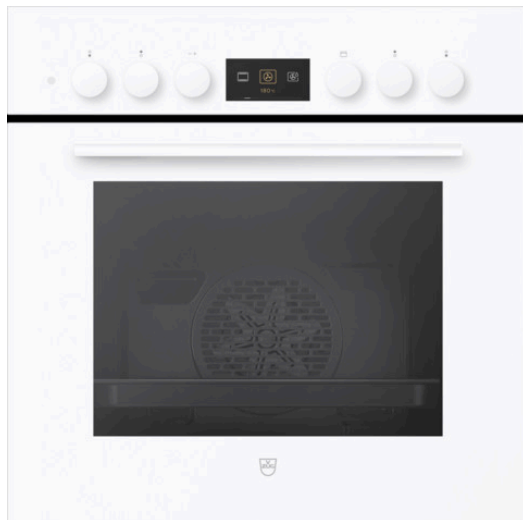

V-ZUG SA

Industriestrasse 66, case postale, 6302 Zoug

Téléphone +41 58 767 67 67

info@vzug.com, www.vzug.com

Brochure Combair V600 6UH

A

Classe d'efficacité énergétique

Premium
Swiss Quality

Premium
Swiss Quality

Produit choisi

- N° d'article: 2203100000
- Code EAN: 7630029482360
- Catégorie de produit: Cuisinière
- Type: CH6H-22031
- Encastrement dans le meuble inférieur
- Norme largeur: 60 cm
- Norme de hauteur: 60 cm
- Design frontal: Verre blanc
- Poignée: blanche
- Espace de cuisson: BrillantEmaille
- Tiroir: sans tiroir à ustensiles
- Cuisinière version senior