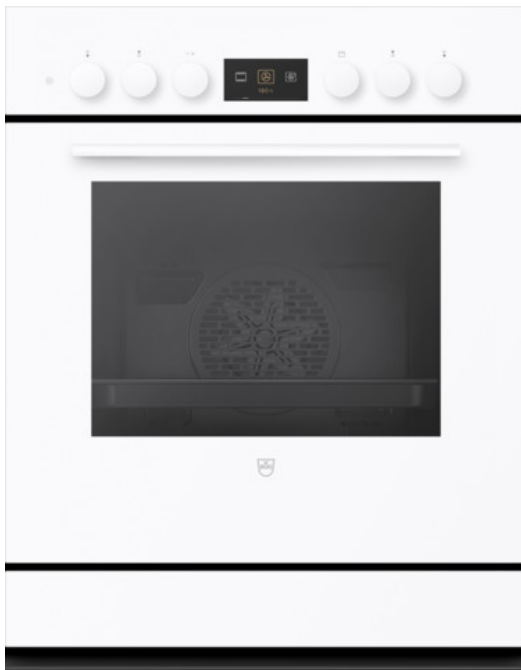

V-ZUG SA

Industriestrasse 66, case postale, 6302 Zoug

Téléphone +41 58 767 67 67

info@vzug.com, www.vzug.com

Brochure Combair V600 7UH

A

Classe d'efficacité énergétique

+ Premium
Swiss Quality

+ Premium
Swiss Quality

Produit choisi

- N° d'article: 2203300000
- Code EAN: 7630029482261
- Catégorie de produit: Cuisinière
- Type: CH6H-22033
- Encastrement dans le meuble inférieur
- Norme largeur: 60 cm
- Norme de hauteur: 76.2 cm
- Design frontal: Verre blanc
- Poignée: blanche
- Espace de cuisson: BrillantEmaille
- Tiroir: Tiroir chauffant de l'appareil
- Cuisinière version senior