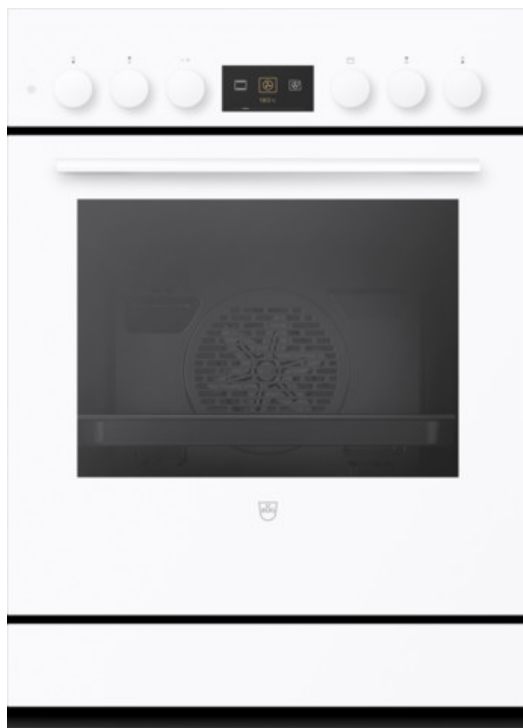

V-ZUG SA

Industriestrasse 66, case postale, 6302 Zoug

Téléphone +41 58 767 67 67

info@vzug.com, www.vzug.com

Brochure Combair V600 7UHC

A

Classe d'efficacité énergétique

Premium
Swiss Quality

Premium
Swiss Quality

Produit choisi

- N° d'article: 2203400001
- Code EAN: 7630029482216
- Catégorie de produit: Cuisinière
- Type: CH6H-22034
- Encastrement dans le meuble inférieur
- Norme largeur: 55 cm
- Norme de hauteur: 76.2 cm
- Design frontal: Verre blanc
- Poignée: blanche
- Espace de cuisson: BrillantEmaille
- Tiroir: Tiroir chauffant de l'appareil