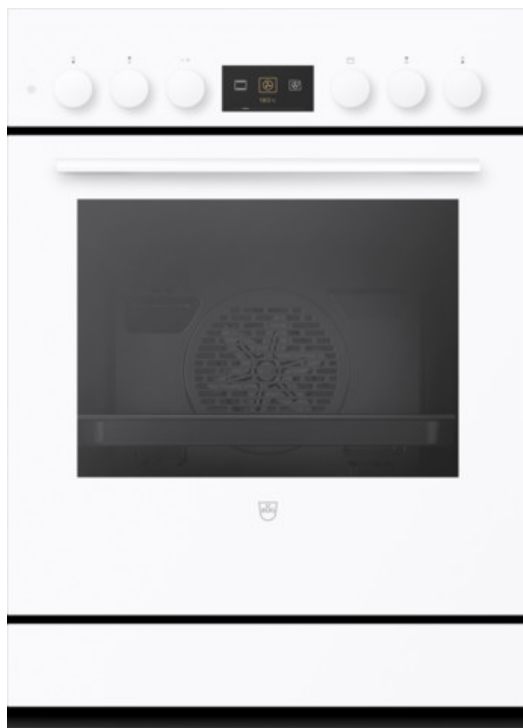

V-ZUG SA

Industriestrasse 66, case postale, 6302 Zoug

Téléphone +41 58 767 67 67

info@vzug.com, www.vzug.com

Brochure Combair V600 7UHC

A

Classe d'efficacité énergétique

Premium
Swiss Quality

Premium
Swiss Quality

Produit choisi

- N° d'article: 2203400002
- Code EAN: 7630029482209
- Catégorie de produit: Cuisinière
- Type: CH6H-22034
- Encastrement dans le meuble inférieur
- TopClean
- Norme largeur: 55 cm
- Norme de hauteur: 76.2 cm
- Design frontal: Verre blanc
- Poignée: blanche
- Espace de cuisson: BrillantEmaille