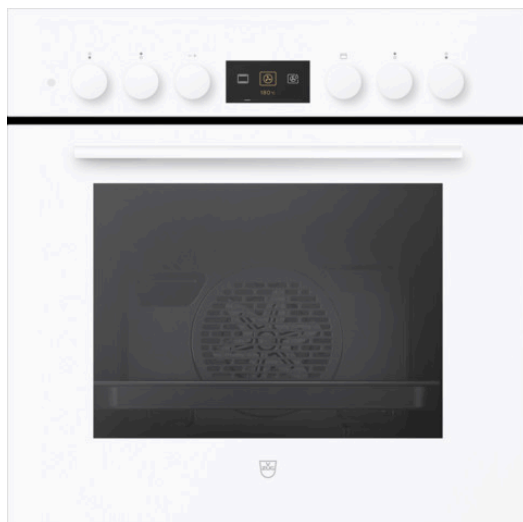

V-ZUG SA

Industriestrasse 66, case postale, 6302 Zoug

Téléphone +41 58 767 67 67

info@vzug.com, www.vzug.com

Brochure Combair V600 6UH

A

Classe d'efficacité énergétique

+ Premium
Swiss Quality

+ Premium
Swiss Quality

Produit choisi

- N° d'article: 2203500002
- Code EAN: 7630029484951
- Catégorie de produit: Cuisinière
- Type: CH6H-22035
- Encastrement dans le meuble inférieur
- Norme largeur: 60 cm
- Norme de hauteur: 60 cm
- Design frontal: Verre blanc
- Poignée: blanche
- Espace de cuisson: BrillantEmaille
- Tiroir: sans tiroir à ustensiles
- Cuisinière version senior