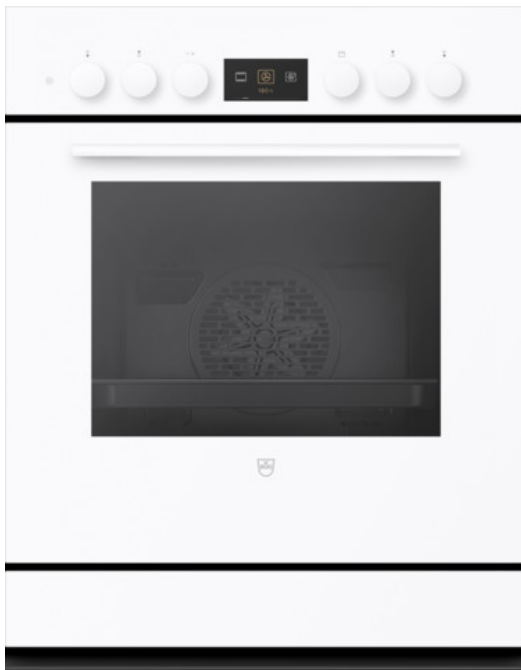

V-ZUG SA

Industriestrasse 66, case postale, 6302 Zoug

Téléphone +41 58 767 67 67

info@vzug.com, www.vzug.com

Brochure Combair V600 7UH

A

Classe d'efficacité énergétique

+ Premium
Swiss Quality

+ Premium
Swiss Quality

Produit choisi

- N° d'article: 2203600002
- Code EAN: 7630029484999
- Catégorie de produit: Cuisinière
- Type: CH6H-22036
- Encastrement dans le meuble inférieur
- Norme largeur: 60 cm
- Norme de hauteur: 76.2 cm
- Design frontal: Verre blanc
- Poignée: blanche
- Espace de cuisson: BrillantEmaille
- Tiroir: Tiroir à ustensiles
- Cuisinière version senior