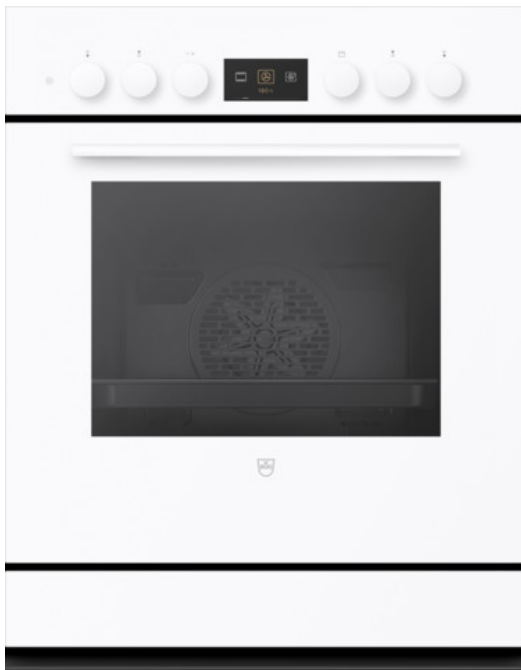

V-ZUG SA

Industriestrasse 66, case postale, 6302 Zoug

Téléphone +41 58 767 67 67

info@vzug.com, www.vzug.com

Brochure Comhair V600 7UH

A

Classe d'efficacité énergétique

Premium
Swiss Quality

Premium
Swiss Quality

Produit choisi

- N° d'article: 2203600003
- Code EAN: 7630029485002
- Catégorie de produit: Cuisinière
- Type: CH6H-22036
- Encastrement dans le meuble inférieur
- TopClean
- Norme largeur: 60 cm
- Norme de hauteur: 76.2 cm
- Design frontal: Verre blanc
- Poignée: blanche
- Espace de cuisson: BrillantEmaille
- Tiroir: Tiroir à ustensiles