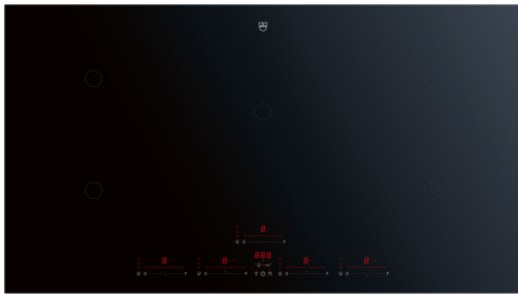

V-ZUG SA

Industriestrasse 66, case postale, 6302 Zoug

Téléphone +41 58 767 67 67

info@vzug.com, www.vzug.com

Brochure CookTop V6000 I905

Produit choisi

- N° d'article: 3111400004
- Code EAN: 7630029438183
- Catégorie de produit: Plan de cuisson
- Type: CTI6T95MMSOLD
- OptiGlass
- Type d'appareil: Plaque de cuisson encastrable
- Norme largeur: 90 cm
- Design frontal: BlackDesign
- Cadre: DualDesign