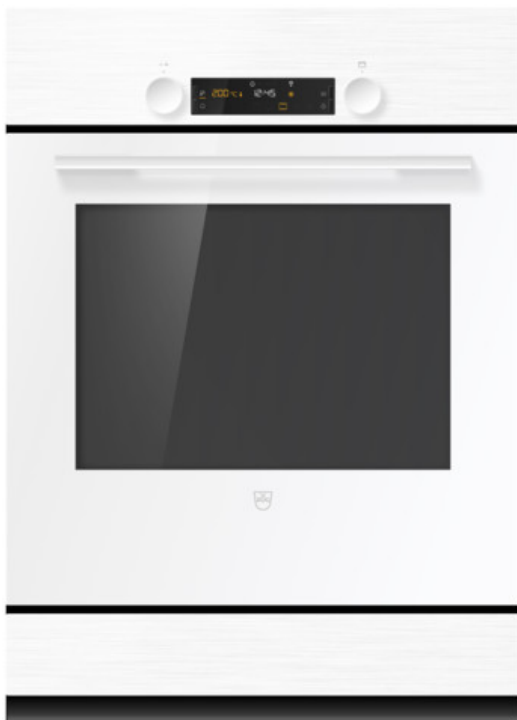

V-ZUG SA

Industriestrasse 66, casella postale, 6302 Zugo

Telefono +41 58 767 67 67

info@vzug.com, www.vzug.com

Opuscolo Combair V400 7UC

A

Classe di efficienza energetica

Premium
Swiss Quality

Prodotto selezionato

- N. articolo: 2107500012
- Codice EAN: 7630029464427
- Type: C4H57UTKHW
- Categoria di prodotto: Forno
- Installazione nell'armadio inferiore
- TopClean
- Tipo di apparecchio: Forno da incasso
- Standard di larghezza: 55 cm
- Norma per l'altezza: 76.2 cm
- Design frontale: Bianco
- Maniglia: bianco