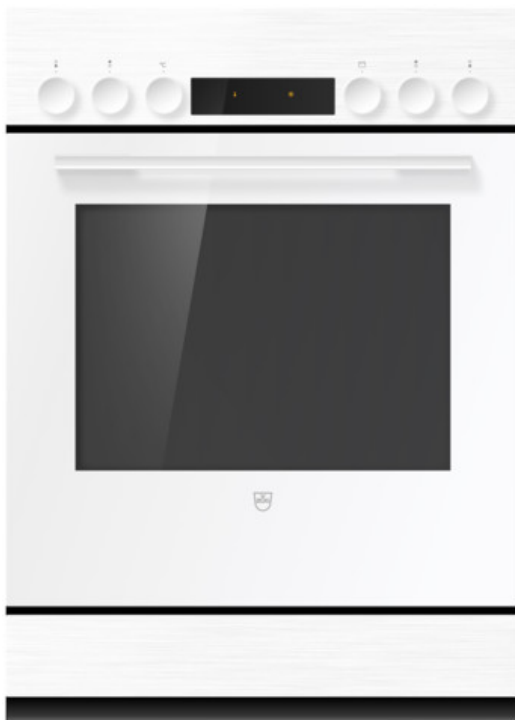

V-ZUG SA

Industriestrasse 66, casella postale, 6302 Zugo

Telefono +41 58 767 67 67

info@vzug.com, www.vzug.com

Opuscolo Combair V200 7UHC

A

Classe di efficienza energetica

Premium
Swiss Quality

Premium
Swiss Quality

Prodotto selezionato

- N. articolo: 2202300006
- Codice EAN: 7630029463697
- Type: CH2H57UK4VW
- Categoria di prodotto: Cucina
- Installazione nell'armadio inferiore
- Standard di larghezza: 55 cm
- Norma per l'altezza: 76.2 cm
- Design frontale: Bianco
- Maniglia: bianco
- Camera di cottura: BrillantEmaille
- Cassetto: Cassetto dell'apparecchio