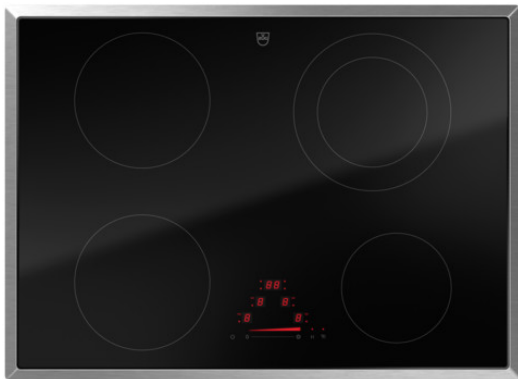

V-ZUG SA

Industriestrasse 66, case postale, 6302 Zoug

Téléphone +41 58 767 67 67

info@vzug.com, www.vzug.com

Brochure CookTop V4000 A704

Produit choisi

- N° d'article: 3115200000
- Code EAN: 7630029454671
- Type: CT4T-31152
- Catégorie de produit: Plan de cuisson
- Type d'appareil: Plaque de cuisson encastrable
- Norme largeur: 70 cm
- Design frontal: BlackDesign
- Cadre: Cadre chrome

Détails CookTop V4000 A704

Selon le règlement

- (UE) Nr. 66/2014
- GB 21456-2008: Non

Design

- Type: CT4T-31152
- Catégorie de produit: Plan de cuisson
- Type d'appareil: Plaque de cuisson encastrable
- Norme largeur: 70 cm
- Design frontal: BlackDesign
- Cadre: Cadre chrome

Dimensions

- Rayon de découpe: 10 mm
- Hauteur de l'appareil: 47.5 mm
- Largeur de l'appareil: 704 mm
- Profondeur de l'appareil: 514 mm
- Rayon d'angle de l'appareil: 8 mm
- Dimension du support largeur: 680 mm
- Dimension du support largeur max.: 680 mm
- Dimension du support profondeur: 490 mm
- Dimension du support profondeur max.: 490 mm
- Hauteur d'encastrement superposition: 45.2 mm
- Largeur de découpe superposition: 680 mm
- Largeur de découpe max. superposition: 680 mm
- Profondeur de découpe superposition: 490 mm
- Profondeur de découpe max. superposition: 490 mm
- Poids à vide: 10 kg
- Position de la zone de cuisson 1: avant gauche
- Dimensions zone de cuisson 1: 18 cm
- Position de la zone de cuisson 2: arrière gauche
- Dimensions zone de cuisson 2: 18 cm
- Position de la zone de cuisson 3: arrière droite
- Dimensions zone de cuisson 3: 14-21 cm
- Position de la zone de cuisson 4: avant droite
- Dimensions zone de cuisson 4: 14 cm