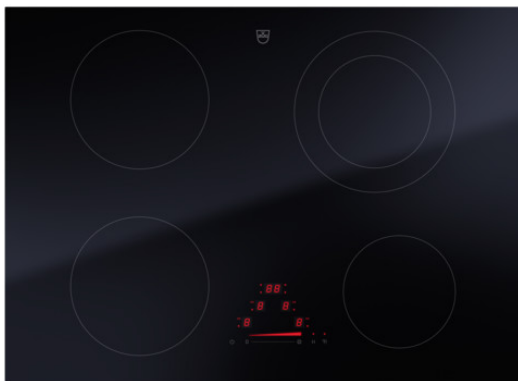

V-ZUG SA

Industriestrasse 66, case postale, 6302 Zoug

Téléphone +41 58 767 67 67

info@vzug.com, www.vzug.com

Brochure CookTop V4000 A704

Produit choisi

- N° d'article: 3115200001
- Code EAN: 7630029454688
- Type: CT4T-31152
- Catégorie de produit: Plan de cuisson
- Norme largeur: 70 cm
- Design frontal: BlackDesign
- Cadre: DualDesign

Détails CookTop V4000 A704

Selon le règlement

- (UE) Nr. 66/2014
- GB 21456-2008: Non

Design

- Type: CT4T-31152
- Catégorie de produit: Plan de cuisson
- Norme largeur: 70 cm
- Design frontal: BlackDesign
- Cadre: DualDesign

Dimensions

- Hauteur de découpe: 8.5 mm
- Rayon de découpe: 5 mm
- Hauteur de l'appareil: 47.5 mm
- Largeur de l'appareil: 691 mm
- Profondeur de l'appareil: 501 mm
- Rayon d'angle de l'appareil: 2 mm
- Dimension du support largeur: 680 mm
- Dimension du support largeur max.: 680 mm
- Dimension du support profondeur: 490 mm
- Dimension du support profondeur max.: 490 mm
- Hauteur d'encastrement à fleur: 47.5 mm
- Hauteur d'encastrement superposition: 43.5 mm
- Largeur de découpe encastrement à fleur: 697 mm
- Largeur de découpe superposition: 680 mm
- Largeur de découpe max. superposition: 680 mm
- Profondeur de découpe encastrement à fleur: 507 mm
- Profondeur de découpe superposition: 490 mm
- Profondeur de découpe max. superposition: 490 mm
- Poids à vide: 10.5 kg
- Position de la zone de cuisson 1: avant gauche
- Dimensions zone de cuisson 1: 18 cm
- Position de la zone de cuisson 2: arrière gauche
- Dimensions zone de cuisson 2: 18 cm
- Position de la zone de cuisson 3: arrière droite
- Dimensions zone de cuisson 3: 14-21 cm
- Position de la zone de cuisson 4: avant droite
- Dimensions zone de cuisson 4: 14 cm