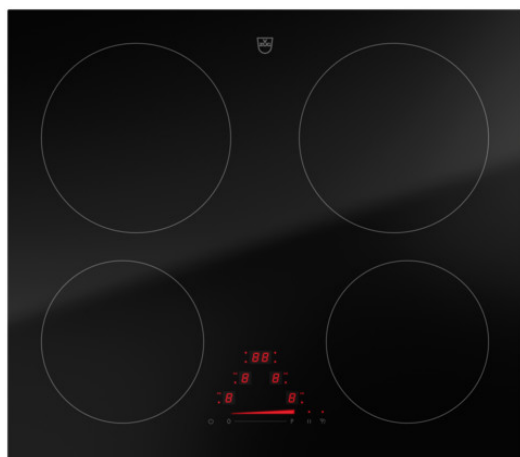

V-ZUG SA

Industriestrasse 66, casella postale, 6302 Zugo

Telefono +41 58 767 67 67

info@vzug.com, www.vzug.com

Opuscolo CookTop V2000 I604

Prodotto selezionato

- N. articolo: 3114800000
- Codice EAN: 7630029454565
- Type: CTI2T-31148
- Categoria di prodotto: Piano cottura
- Standard di larghezza: 60 cm
- Design frontale: BlackDesign
- Cornice: DualDesign

Dettagli CookTop V2000 I604

Ai sensi del Regolamento

- (UE) Nr. 66/2014
- GB 21456-2008: No

Design

- Type: CTI2T-31148
- Categoria di prodotto: Piano cottura
- Standard di larghezza: 60 cm
- Design frontale: BlackDesign
- Cornice: DualDesign

Dimensioni

- Altezza sezione: 8.5 mm
- Raggio sezione: 5 mm
- Altezza apparecchio: 52 mm
- Larghezza apparecchio: 571 mm
- Profondità apparecchio: 501 mm
- Raggio d'angolo degli apparecchi: 2 mm
- Misura supporto larghezza: 560 mm
- Misura supporto larghezza max.: 560 mm
- Misura supporto profondità: 490 mm
- Misura supporto profondità max.: 490 mm
- Altezza d'installazione a filo: 52 mm
- Altezza d'installazione in appoggio: 48 mm
- Larghezza sezione a filo: 577 mm
- Larghezza sezione in appoggio: 560 mm
- Larghezza sezione in appoggio max.: 560 mm
- Profondità sezione a filo: 507 mm
- Profondità sezione in appoggio: 490 mm
- Profondità sezione in appoggio max.: 490 mm
- Peso a vuoto: 10.5 kg
- Posizione zona di cottura 1: Davanti a sinistra
- Dimensioni della zona di cottura 1: 18 cm
- Posizione zona di cottura 2: Dietro a sinistra
- Dimensioni della zona di cottura 2: 21 cm
- Posizione zona di cottura 3: Dietro a destra
- Dimensioni della zona di cottura 3: 21 cm
- Posizione zona di cottura 4: Davanti a destra
- Dimensioni della zona di cottura 4: 18 cm