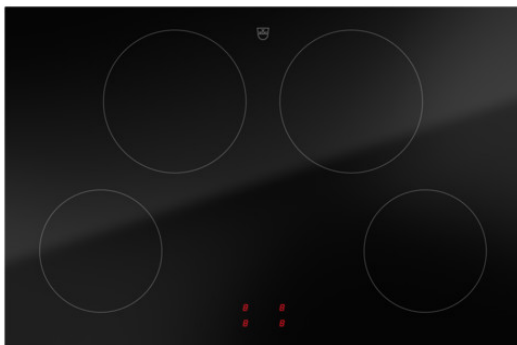

V-ZUG SA

Industriestrasse 66, case postale, 6302 Zoug

Téléphone +41 58 767 67 67

info@vzug.com, www.vzug.com

Brochure CookTop V2000 J804

Produit choisi

- N° d'article: 3113800000
- Code EAN: 7630029454442
- Type: CTI2T-31138
- Catégorie de produit: Plan de cuisson
- Norme largeur: 80 cm
- Design frontal: BlackDesign
- Cadre: DualDesign

Détails CookTop V2000 J804

Selon le règlement

- (UE) Nr. 66/2014
- GB 21456-2008: Non

Design

- Type: CTI2T-31138
- Catégorie de produit: Plan de cuisson
- Norme largeur: 80 cm
- Design frontal: BlackDesign
- Cadre: DualDesign

Dimensions

- Hauteur de découpe: 8.5 mm
- Rayon de découpe: 5 mm
- Hauteur de l'appareil: 51.7 mm
- Largeur de l'appareil: 761 mm
- Profondeur de l'appareil: 501 mm
- Rayon d'angle de l'appareil: 2 mm
- Dimension du support largeur: 750 mm
- Dimension du support largeur max.: 750 mm
- Dimension du support profondeur: 490 mm
- Dimension du support profondeur max.: 490 mm
- Hauteur d'encastrement à fleur: 51.7 mm
- Hauteur d'encastrement superposition: 47.7 mm
- Largeur de découpe encastrement à fleur: 767 mm
- Largeur de découpe superposition: 750 mm
- Largeur de découpe max. superposition: 750 mm
- Profondeur de découpe encastrement à fleur: 507 mm
- Profondeur de découpe superposition: 490 mm
- Profondeur de découpe max. superposition: 490 mm
- Poids à vide: 12 kg
- Position de la zone de cuisson 1: avant gauche
- Dimensions zone de cuisson 1: 18cm
- Position de la zone de cuisson 2: arrière gauche
- Dimensions zone de cuisson 2: 21 cm
- Position de la zone de cuisson 3: arrière droite
- Dimensions zone de cuisson 3: 21 cm
- Position de la zone de cuisson 4: avant droite
- Dimensions zone de cuisson 4: 18 cm