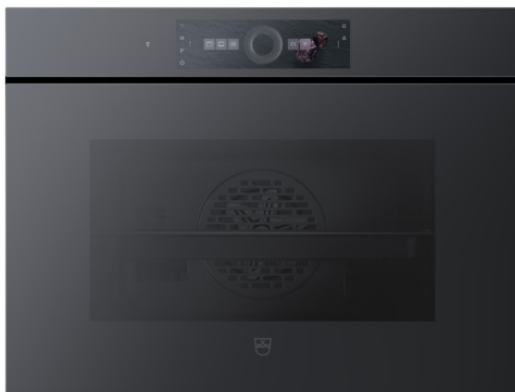

V-ZUG SA

Industriestrasse 66, case postale, 6302 Zoug

Téléphone +41 58 767 67 67

info@vzug.com, www.vzug.com

Brochure Combair V6000 45P

Classe d'efficacité énergétique

Produit choisi

- N° d'article: 2107000001
- Code EAN: 7630029441688
- Type: C6T-21070
- Catégorie de produit: Four
- Norme largeur: 60 cm
- Norme de hauteur: 45 cm
- Design frontal: Miroir noir
- Poignée: Sans poignée
- Espace de cuisson: BrillantEmaille
- Tiroir: sans tiroir à ustensiles
- Autonettoyage pyrolytique