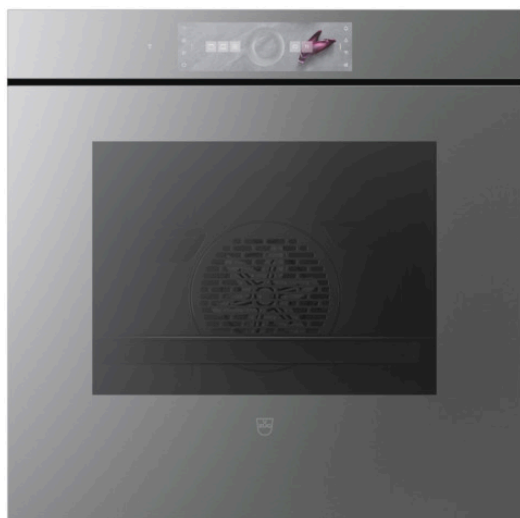

V-ZUG SA

Industriestrasse 66, case postale, 6302 Zoug

Téléphone +41 58 767 67 67

info@vzug.com, www.vzug.com

Brochure Comhair V6000 60P

Classe d'efficacité énergétique

Produit choisi

- N° d'article: 2107300003
- Code EAN: 7630029443019
- Type: C6T-21073
- Catégorie de produit: Four
- Norme largeur: 60 cm
- Norme de hauteur: 60 cm
- Design frontal: Miroir Platinum
- Poignée: Sans poignée
- Espace de cuisson: BrillantEmaille
- Tiroir: sans tiroir à ustensiles
- Autonettoyage pyrolytique

Détails Comhair V6000 60P

Selon le règlement

- (UE) Nr. 65/2014

Design

- Type: C6T-21073
- Catégorie de produit: Four
- Norme largeur: 60 cm
- Norme de hauteur: 60 cm
- Design frontal: Miroir Platinum
- Poignée: Sans poignée
- Espace de cuisson: BrillantEmaillé
- Tiroir: sans tiroir à ustensiles
- Autonettoyage pyrolytique

Affichage et commande

- Affichage: Affichage graphique en couleurs tactile
- Utilisation: Écran tactile avec CircleSlider
- Nombre de langues sur l'affichage: 16
- Langues sur l'affichage: de-CH, de-DE, de-AT, fr-CH, fr-FR, it-CH, it-IT, en-GB, rm-CH, es-ES, nl-NL, ru-RU, uk-UA, tr-TR, he-IL, zh-CN
- Éclairage: LED
- Nombre de sources d'éclairage: 2
- Écran d'affichage de la température: Température de consigne et mesurée