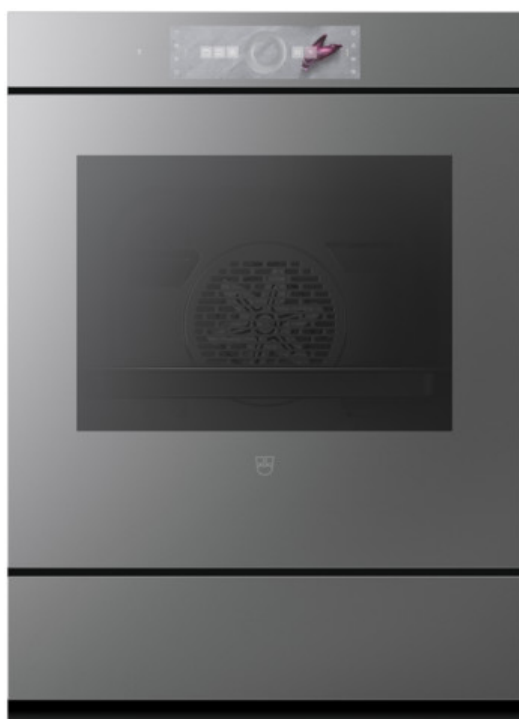

V-ZUG SA

Industriestrasse 66, case postale, 6302 Zoug

Téléphone +41 58 767 67 67

info@vzug.com, www.vzug.com

Brochure Comhair V6000 76C

Classe d'efficacité énergétique

Produit choisi

- N° d'article: 2111600001
- Code EAN: 7630029457191
- Type: C6T-21116
- Catégorie de produit: Four
- TopClean
- Norme largeur: 55 cm
- Norme de hauteur: 76.2 cm
- Design frontal: Miroir Platinum
- Poignée: Sans poignée
- Espace de cuisson: BrillantEmaille
- Tiroir: Tiroir chauffant de l'appareil

Détails Comhair V6000 76C

Selon le règlement

- (UE) Nr. 65/2014

Design

- Type: C6T-21116
- Catégorie de produit: Four
- TopClean
- Norme largeur: 55 cm
- Norme de hauteur: 76.2 cm
- Design frontal: Miroir Platinum
- Poignée: Sans poignée
- Espace de cuisson: BrillantEmaille
- Tiroir: Tiroir chauffant de l'appareil

Affichage et commande

- Affichage: Affichage graphique en couleurs tactile
- Utilisation: Écran tactile avec CircleSlider
- Nombre de langues sur l'affichage: 16
- Langues sur l'affichage: de-CH, de-DE, de-AT, fr-CH, fr-FR, it-CH, it-IT, en-GB, rm-CH, es-ES, nl-NL, ru-RU, uk-UA, tr-TR, he-IL, zh-CN
- Éclairage: LED
- Nombre de sources d'éclairage: 2
- Écran d'affichage de la température: Température de consigne et mesurée