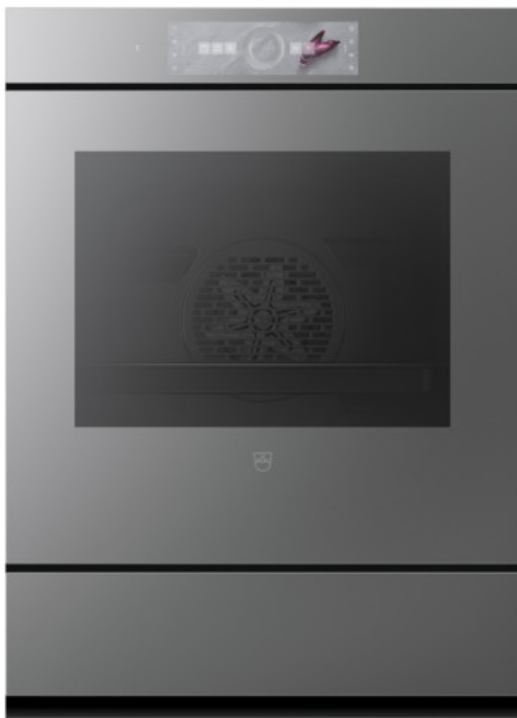

V-ZUG SA

Industriestrasse 66, case postale, 6302 Zoug

Téléphone +41 58 767 67 67

info@vzug.com, www.vzug.com

Brochure Combair V6000 76PC

Classe d'efficacité énergétique

Produit choisi

- N° d'article: 2112000001
- Code EAN: 7630029457238
- Type: C6T-21120
- Catégorie de produit: Four
- Norme largeur: 55 cm
- Norme de hauteur: 76.2 cm
- Design frontal: Miroir Platinum
- Poignée: Sans poignée
- Espace de cuisson: BrillantEmaille
- Tiroir: Tiroir chauffant de l'appareil
- Autonettoyage pyrolytique

Détails Comhair V6000 76PC

Selon le règlement

- (UE) Nr. 65/2014

Design

- Type: C6T-21120
- Catégorie de produit: Four
- Norme largeur: 55 cm
- Norme de hauteur: 76.2 cm
- Design frontal: Miroir Platinum
- Poignée: Sans poignée
- Espace de cuisson: BrillantEmaillé
- Tiroir: Tiroir chauffant de l'appareil
- Autonettoyage pyrolytique

Affichage et commande

- Affichage: Affichage graphique en couleurs tactile
- Utilisation: Écran tactile avec CircleSlider
- Nombre de langues sur l'affichage: 16
- Langues sur l'affichage: de-CH, de-DE, de-AT, fr-CH, fr-FR, it-CH, it-IT, en-GB, rm-CH, es-ES, nl-NL, ru-RU, uk-UA, tr-TR, he-IL, zh-CN
- Éclairage: LED
- Nombre de sources d'éclairage: 2
- Écran d'affichage de la température: Température de consigne et mesurée