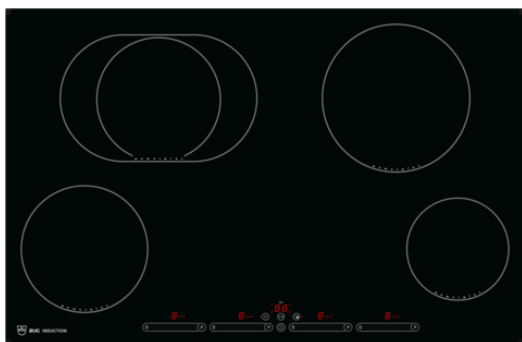

V-ZUG SA

Industriestrasse 66, case postale, 6302 Zoug

Téléphone +41 58 767 67 67

info@vzug.com, www.vzug.com

Brochure GK46TIABS (Appareil de marché de remplacement)

Produit choisi

- N° d'article: 3109700402
- Code EAN: 7630029425862
- Type: GK46TIABSF
- Catégorie de produit: Table de cuisson
- Norme largeur: 80 cm
- Design frontal: BlackDesign
- Cadre: Encastrement à fleur

Détails GK46TIABS (Appareil de marché de remplacement)

Selon le règlement

- (UE) Nr. 66/2014
- GB 21456-2008: Non

Design

- Type: GK46TIABSF
- Catégorie de produit: Table de cuisson
- Norme largeur: 80 cm
- Design frontal: BlackDesign
- Cadre: Encastrement à fleur

Dimensions

- Hauteur de découpe: 8.5 mm
- Rayon de découpe: 14 mm
- Hauteur de l'appareil: 50.5 mm
- Largeur de l'appareil: 737 mm
- Profondeur de l'appareil: 477 mm
- Rayon d'angle de l'appareil: 11 mm
- Dimension du support largeur: 726 mm
- Dimension du support largeur max.: 726 mm
- Dimension du support profondeur: 466 mm
- Dimension du support profondeur max.: 466 mm
- Hauteur d'encastrement à fleur: 50.5 mm
- Largeur de découpe encastrement à fleur: 743 mm
- Profondeur de découpe encastrement à fleur: 483 mm
- Poids à vide: 12 kg
- Position de la zone de cuisson 1: avant gauche
- Dimensions zone de cuisson 1: 18 cm
- Position de la zone de cuisson 2: arrière gauche
- Dimensions zone de cuisson 2: 18-28 cm
- Position de la zone de cuisson 3: arrière droite
- Dimensions zone de cuisson 3: 21 cm
- Position de la zone de cuisson 4: avant droite
- Dimensions zone de cuisson 4: 14.5 cm

Affichage et commande

- Affichage: Afficheur numérique
- Utilisation: Multi-Slider/Choix direct
- Commande par «slider»
- Durée / fin de cuisson
- Langues sur l'affichage: -
- Bip de touche (marche/arrêt)