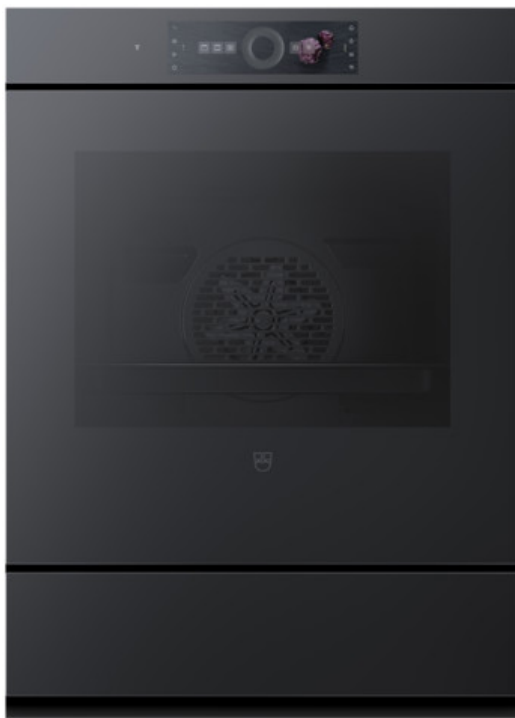

V-ZUG SA

Industriestrasse 66, case postale, 6302 Zoug

Téléphone +41 58 767 67 67

info@vzug.com, www.vzug.com

Brochure Comhair V6000 76PC

Classe d'efficacité énergétique

Produit choisi

- N° d'article: 2112000000
- Code EAN: 7630029457450
- Type: C6T-21120
- Catégorie de produit: Four
- Norme largeur: 55 cm
- Norme de hauteur: 76.2 cm
- Design frontal: Miroir noir
- Poignée: Sans poignée
- Espace de cuisson: BrillantEmaille
- Tiroir: Tiroir chauffant de l'appareil
- Autonettoyage pyrolytique