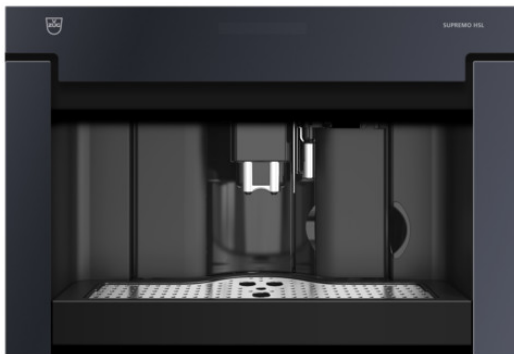

V-ZUG SA

Industriestrasse 66, case postale, 6302 Zoug

Téléphone +41 58 767 67 67

info@vzug.com, www.vzug.com

Brochure Supremo HSL

Produit choisi

- N° d'article: 2500100002
- Code EAN: 7630029404799
- Type: CCSHSL
- Catégorie de produit: Coffee-Center
- Norme largeur: 55 cm
- Norme de hauteur: 38.1 cm
- Design frontal: Miroir noir

Détails Supremo HSL

Autres réglages

- Lait chaud
- Mousse de lait
- Détartrage guidé

Design

- Type: CCSHSL
- Catégorie de produit: Coffee-Center
- Norme largeur: 55 cm
- Norme de hauteur: 38.1 cm
- Design frontal: Miroir noir

Dimensions

- Hauteur de niche: 381 mm
- Hauteur de niche max.: 381 mm
- Largeur de niche: 550 mm
- Largeur de niche max.: 550 mm
- Profondeur de niche: 550 mm
- Hauteur de l'appareil: 378 mm
- Hauteur max. de l'appareil: 378 mm
- Largeur de l'appareil: 548 mm
- Profondeur de l'appareil: 412 mm
- Poids à vide: 20.5 kg

Caractéristiques Coffee Center

- Capacité réservoir à grains de café: 200 g
- Contenance réservoir à lait: 0.8 l
- Capacité bac de récupération du marc: 14
- Moulin: Broyeur conique
- Programmation de la température de percolation
- Programmation des heures de mise en marche et d'arrêt
- Programmation de la dureté de l'eau
- Système antigoutte
- Réservoir d'eau: 1.8 l
- Degré de mouture réglable: 13
- Buse de sortie du café réglable en hauteur: 80-110 mm
- Programme de nettoyage intégré
- Programmation du dosage
- Touche de sélection café en poudre/en grains
- EcoStandby