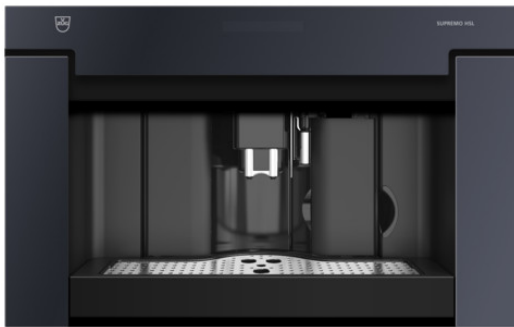

V-ZUG AG

Industriestrasse 66, Postfach, 6302 Zug

Telefon +41 58 767 67 67

info@vzug.com, www.vzug.com

Broschüre Supremo HSL

Ausgewähltes Produkt

- Artikel-Nr.: 2500200002
- EAN-Code: 7630029404812
- Type: CCSHSL60
- Produktkategorie: Coffee-Center
- Breitenorm: 60 cm
- Höhennorm: 38.1 cm
- Design: Spiegelglas Schwarz

Details Supremo HSL

Weitere Einstellmöglichkeiten

- Heisse Milch
- Milchschaum
- Automatisches Entkalkungsprogramm

Design

- Type: CCSHSL60
- Produktkategorie: Coffee-Center
- Breitenorm: 60 cm
- Höhenorm: 38.1 cm
- Design: Spiegelglas Schwarz

Masse

- Nischenhöhe: 374 mm
- Nischenhöhe max.: 374 mm
- Nischenbreite: 600 mm
- Nischenbreite max.: 600 mm
- Nischentiefe: 550 mm
- Gerätehöhe: 378 mm
- Gerätehöhe max.: 378 mm
- Gerätebreite: 596 mm
- Gerätetiefe: 412 mm
- Leergewicht: 20.5 kg

Merkmale Coffee-Center

- Kapazität Bohnenbehälter: 200 g
- Kapazität Milchbehälter: 0.8 l
- Kapazität Tresterbehälter: 14
- Mahlwerk: Flüster-Kegelmahlwerk
- Programmierbare Brühtemperatur
- Programmierbare Ein- und Ausschaltzeit
- Programmierbare Wasserhärte
- Tropfschutz
- Wasserbehälter: 1.8 l
- Einstellbare Mahlgrad-Stufen: 13
- Höhenverstellbarer Kaffeeauslauf: 80-110 mm
- Integriertes Reinigungsprogramm
- Mengenprogrammierung
- Wähltaste Pulver / Bohnen
- EcoStandby