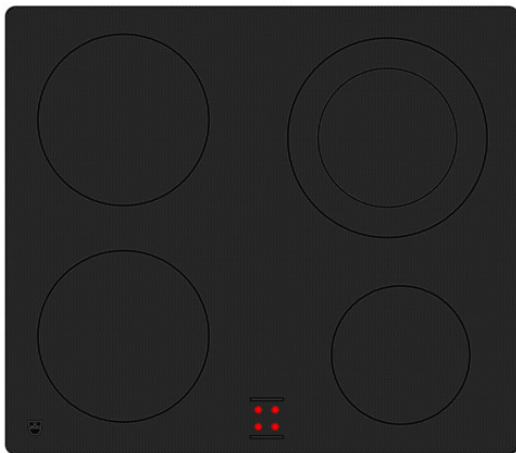

V-ZUG AG

Industriestrasse 66, Postfach, 6302 Zug

Telefon +41 58 767 67 67

info@vzug.com, www.vzug.com

Broschüre GK42H

Ausgewähltes Produkt

- Artikel-Nr.: 3106500402
- EAN-Code: 7630029415566
- Type: GK42HF
- Produktkategorie: Kochfeld
- Breitenorm: 60 cm
- Design: ClassicDesign
- Rahmen: Flächenbündig

Details GK42H

Nach Verordnung

- (EU) Nr. 66/2014
- GB 21456-2008: Nein

Design

- Type: GK42HF
- Produktkategorie: Kochfeld
- Breitenorm: 60 cm
- Design: ClassicDesign
- Rahmen: Flächenbündig

Masse

- Gerätehöhe: 50 mm
- Gerätebreite: 547 mm
- Gerätetiefe: 477 mm
- Geräte-Eckradius: 11 mm
- Auflagenmass Breite: 536 mm
- Auflagenmass Breite max.: 536 mm
- Auflagenmass Tiefe: 466 mm
- Auflagenmass Tiefe max.: 466 mm
- Einbauhöhe flächenbündig: 50 mm
- Ausschnittbreite flächenbündig: 553 mm
- Ausschnitttiefe flächenbündig: 483 mm
- Leergewicht: 7.5 kg
- Position Kochzone 1: vorne links
- Masse der Kochzone 1: 18 cm
- Position Kochzone 2: hinten links
- Masse der Kochzone 2: 18 cm
- Position Kochzone 3: hinten rechts
- Masse der Kochzone 3: 14-21 cm
- Position Kochzone 4: vorne rechts
- Masse der Kochzone 4: 14 cm

Merkmale Kochfeld

- Kochfeld Kategorie: Strahlungsheizkörper
- Restwärmeanzeige
- Kochzonen: 4
- Leistungsstufen: 9
- Heiztechnik: Strahlungskochzonen
- Zweikreis-Kochzonen: 1

Weitere Daten

- Ausstattungsstufe: 1