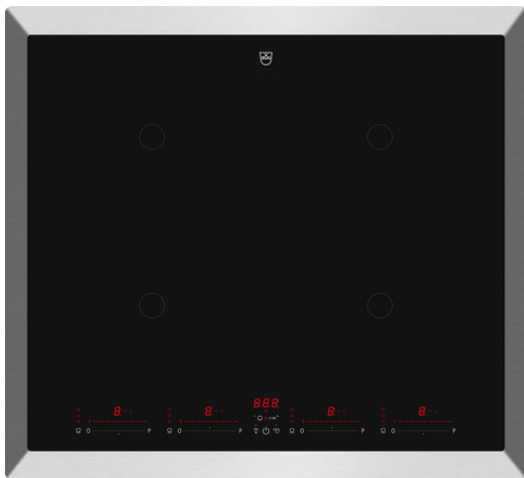

V-ZUG SA

Industriestrasse 66, case postale, 6302 Zoug

Téléphone +41 58 767 67 67

info@vzug.com, www.vzug.com

Brochure CookTop V4000 I604

Produit choisi

- N° d'article: 311150003
- Code EAN: 7630029438213
- Type: CTI4T64MMSLU
- Catégorie de produit: Plan de cuisson
- Norme largeur: 60 cm
- Design frontal: BlackDesign
- Cadre: Cadre surdimensionné

Détails CookTop V4000 I604

Selon le règlement

- (UE) Nr. 66/2014
- GB 21456-2008: Non

Design

- Type: CTI4T64MMSLU
- Catégorie de produit: Plan de cuisson
- Norme largeur: 60 cm
- Design frontal: BlackDesign
- Cadre: Cadre surdimensionné

Dimensions

- Rayon de découpe: 10 mm
- Hauteur de l'appareil: 53 mm
- Largeur de l'appareil: 600 mm
- Profondeur de l'appareil: 545 mm
- Rayon d'angle de l'appareil: 8 mm
- Dimension du support largeur: 560 mm
- Dimension du support largeur max.: 585 mm
- Dimension du support profondeur: 490 mm
- Dimension du support profondeur max.: 530 mm
- Hauteur d'encastrement superposition: 50 mm
- Largeur de découpe superposition: 560 mm
- Largeur de découpe max. superposition: 585 mm
- Profondeur de découpe superposition: 490 mm
- Profondeur de découpe max. superposition: 530 mm
- Poids à vide: 10.5 kg
- Position de la zone de cuisson 1: avant gauche
- Dimensions zone de cuisson 1: 18x20 cm
- Position de la zone de cuisson 2: arrière gauche
- Dimensions zone de cuisson 2: 18x20 cm
- Position de la zone de cuisson 3: arrière droite
- Dimensions zone de cuisson 3: 18x20 cm
- Position de la zone de cuisson 4: avant droite
- Dimensions zone de cuisson 4: 18x20 cm