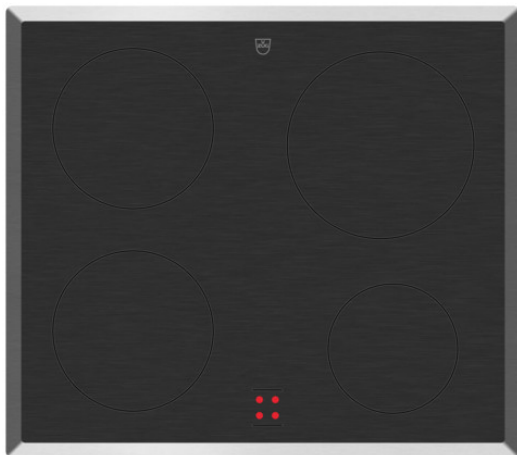

V-ZUG AG

Industriestrasse 66, Postfach, 6302 Zug

Telefon +41 58 767 67 67

info@vzug.com, www.vzug.com

Broschüre CookTop V200 E604

Ausgewähltes Produkt

- Artikel-Nr.: 311250001
- EAN-Code: 7630029444108
- Type: CT2H-31125
- Produktkategorie: Kochfeld
- Breitenorm: 60 cm
- Design: ClassicDesign
- Rahmen: Chromstahl-Rahmen

Details CookTop V200 E604

Nach Verordnung

- (EU) Nr. 66/2014
- GB 21456-2008: Nein

Design

- Type: CT2H-31125
- Produktkategorie: Kochfeld
- Breitenorm: 60 cm
- Design: ClassicDesign
- Rahmen: Chromstahl-Rahmen

Masse

- Gerätehöhe: 51 mm
- Gerätebreite: 584 mm
- Gerätetiefe: 514 mm
- Geräte-Eckradius: 8 mm
- Auflagenmass Breite: 560 mm
- Auflagenmass Breite max.: 560 mm
- Auflagenmass Tiefe: 490 mm
- Auflagenmass Tiefe max.: 490 mm
- Einbauhöhe aufliegend: 47.5 mm
- Ausschnittbreite aufliegend: 560 mm
- Ausschnittbreite aufliegend max.: 560 mm
- Ausschnitttiefe aufliegend: 490 mm
- Ausschnitttiefe aufliegend max.: 490 mm
- Warendeklarationsgewicht: 7.5 kg
- Position Kochzone 1: vorne links
- Masse der Kochzone 1: 18 cm
- Position Kochzone 2: hinten links
- Masse der Kochzone 2: 18 cm
- Position Kochzone 3: hinten rechts
- Masse der Kochzone 3: 21 cm
- Position Kochzone 4: vorne rechts
- Masse der Kochzone 4: 14 cm

Merkmale Kochfeld

- Kochfeld Kategorie: Strahlungsheizkörper
- Restwärmeanzeige
- Kochzonen: 4
- Leistungsstufen: 9
- Heiztechnik: Strahlungskochzonen

Weitere Daten

- Ausstattungsstufe: 1

Service und Schnittstellen