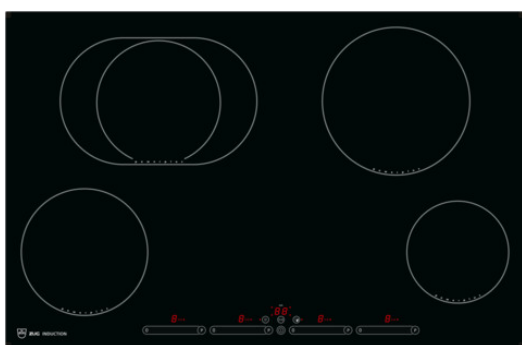

V-ZUG SA

Industriestrasse 66, casella postale, 6302 Zugo

Telefono +41 58 767 67 67

info@vzug.com, www.vzug.com

Opuscolo GK46TIABS (Dispositivo sostitutivo sul mercato)

Prodotto selezionato

- N. articolo: 3109700402
- Codice EAN: 7630029425862
- Type: GK46TIABSF
- Categoria di prodotto: Piano cottura
- Standard di larghezza: 80 cm
- Design frontale: BlackDesign
- Cornice: piano continuo

Dettagli GK46TIABS (Dispositivo sostitutivo sul mercato)

Ai sensi del Regolamento

- (UE) Nr. 66/2014
- GB 21456-2008: No

Design

- Type: GK46TIABSF
- Categoria di prodotto: Piano cottura
- Standard di larghezza: 80 cm
- Design frontale: BlackDesign
- Cornice: piano continuo

Dimensioni

- Altezza sezione: 8.5 mm
- Raggio sezione: 14 mm
- Altezza apparecchio: 50.5 mm
- Larghezza apparecchio: 737 mm
- Profondità apparecchio: 477 mm
- Raggio d'angolo degli apparecchi: 11 mm
- Misura supporto larghezza: 726 mm
- Misura supporto larghezza max.: 726 mm
- Misura supporto profondità: 466 mm
- Misura supporto profondità max.: 466 mm
- Altezza d'installazione a filo: 50.5 mm
- Larghezza sezione a filo: 743 mm
- Profondità sezione a filo: 483 mm
- Peso a vuoto: 12 kg
- Posizione zona di cottura 1: Davanti a sinistra
- Dimensioni della zona di cottura 1: 18 cm
- Posizione zona di cottura 2: Dietro a sinistra
- Dimensioni della zona di cottura 2: 18-28 cm
- Posizione zona di cottura 3: Dietro a destra
- Dimensioni della zona di cottura 3: 21 cm
- Posizione zona di cottura 4: Davanti a destra
- Dimensioni della zona di cottura 4: 14.5 cm

Caratteristiche piano di cottura

- Tipo bobina di induzione: In giro
- Categoria piano di cottura: Induzione
- Durata di cottura con funzione di spegnimento
- Zona teglie
- Indicatore di calore residuo
- Timer
- Funzione di ripristino
- Zone di cottura: 4
- Livelli di potenza: 9
- EcoStandby
- Tecnologia di riscaldamento: Piani cottura a induzione