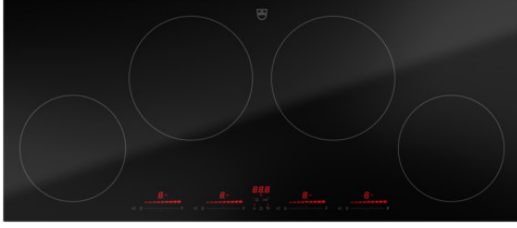

V-ZUG AG

Industriestrasse 66, Postfach, 6302 Zug

Telefon +41 58 767 67 67

info@vzug.com, www.vzug.com

Broşür CookTop V4000 I904

Seçilen ürün

- Ürün no.: 3114200001
- EAN-Kodu: 7630029454831
- Model: CTI4T-31142
- Ürün kategorisi: Ocak
- Genişlik standardı: 90 cm
- Tasarım ön cephe: Siyah tasarım
- Çerçeve: DualDesign
- Panorama

Ayrıntılar CookTop V4000 I904

Yönetmeliği uyarıca

- (AB) Nr. 66/2014
- GB 21456-2008: Hayır

Tasarım

- Model: CTI4T-31142
- Ürün kategorisi: Ocak
- Genişlik standardı: 90 cm
- Tasarım ön cephe: Siyah tasarım
- Çerçeve: DualDesign
- Panorama

Ekran ve kumanda

- Gösterge: Dijital gösterge
- Kumanda: Multi-Slider/Direkt seçim
- Kayar tuşla kumanda
- Açılma süresi / Kapama zamanı
- Tuş sesi (açık/kapalı)

Enerji

- Ölçüm ve hesaplama yöntemi: EN60350-2
- Performans Standby Kapalı: 0.24 W
- Kapalı durumda tüketim: 0 W
- Maks. güç pişirme yüzeyi 1: 3700 W
- Maks. güç pişirme yüzeyi 2: 3700 W
- Maks. güç pişirme yüzeyi 3: 3000 W
- Maks. güç pişirme yüzeyi 4: 3000 W
- Bağlantı şekli (1): 380-415 V 2N~
- Frekans (1): 50-60 Hz
- Bağlantı değerleri: 7.4 kW
- Sigorta: 16 A
- Fiş tipi: Kablo
- Enerji tüketimi pişirme yüzeyi 1: 625680 J/kg
- Enerji tüketimi pişirme yüzeyi 3: 690120 J/kg
- Enerji tüketimi pişirme yüzeyi 4: 637560 J/kg

Diğer veriler

- Donanım seviyesi: 5

Özellikler Set üstü ocak

- İndüksiyon bobini tipi: Round
- Set üstü ocak Kategorisi: İndüksiyon
- Kapatma işlevli açma süresi
- Artık ısı göstergesi
- Zamanlayıcı
- Kurtarma işlevi
- Pişirme yüzeyleri: 4
- Güç kademeleri: 9
- Isıtma teknolojisi: İndüksiyonlu pişirme yüzeyleri