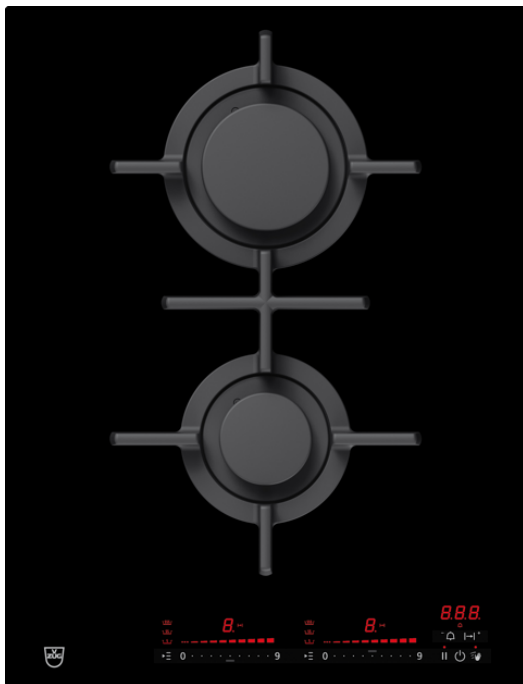

V-ZUG AG

Industriestrasse 66, Postfach, 6302 Zug

Telefon +41 58 767 67 67, Fax +41 58 767 61 67

info@vzug.com, www.vzug.com

Брошюра GAS421GSAZ

Выбранное изделие

- № артикула: 3106460215
- Код EAN: 7630029415528
- Категория продукции: Варочная поверхность
- Норма ширины: 40 см
- Дизайнерский фасад: Черный дизайн
- Рама: DualDesign

Подробности варочная поверхность GAS421GSBZ

Согласно Постановлению

- (EC) Nr. 66/2014
- GB 21456-2008: Nein

Design

- Категория продукции: Варочная поверхность
- Норма ширины: 40 см
- Дизайнерский фасад: Черный дизайн
- Рама: DualDesign

Масса

- Высота прибора: 145 mm
- Ширина прибора: 384 mm
- Глубина прибора: 501 mm
- Угловой радиус прибора: 1.5 mm
- Ширина накладной панели: 373 mm
- Макс. ширина накладной панели: 373 mm
- Глубина накладной панели: 490 mm
- Макс. глубина накладной панели: 490 mm
- Высота монтажа заподлицо: 98 mm
- Высота накладного монтажа: 94 mm
- Ширина отверстия для монтажа заподлицо: 390 mm
- Ширина отверстия для встраивания (накладной монтаж): 373 mm
- Макс. ширина отверстия для встраивания (накладной монтаж): 373 mm
- Глубина отверстия для монтажа заподлицо: 507 mm
- Глубина отверстия для встраивания (накладной монтаж): 490 mm
- Макс. глубина отверстия для встраивания (накладной монтаж): 490 mm
- Вес в порожнем состоянии: 9 kg
- Положение конфорки 1: спереди
- Положение конфорки 2: сзади

Признаки - варочная панель

- Варочная панель категория: Газовый режим
- Продолжительность включения с функцией отключения
- Индикатор остаточного тепла
- Таймер
- Функция восстановления
- Конфорки: 2
- Режимы мощности: 9
- EcoStandby
- Газовая технология: Природный газ Н 20 мбар