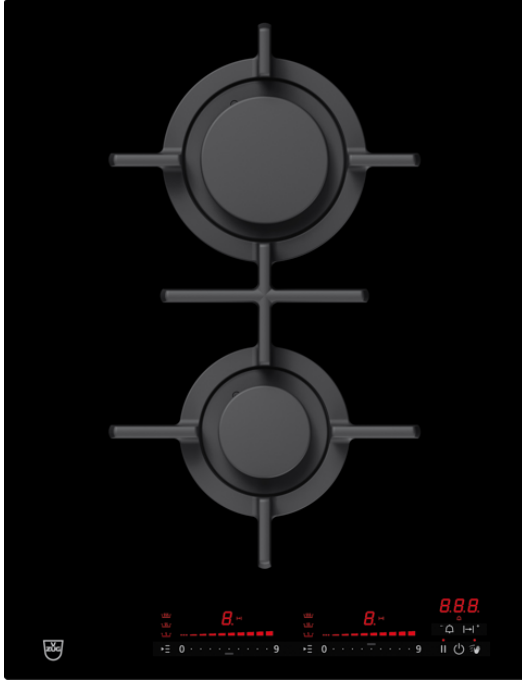

V-ZUG AG

Industriestrasse 66, Postfach, 6302 Zug

Telefon +41 58 767 67 67, Fax +41 58 767 61 67

info@vzug.com, www.vzug.com

Broşür GAS421GSAZ

Seçilen ürün

- Ürün no.: 3106460215
- EAN-Kodu: 7630029415528
- Ürün kategorisi: Ocak
- Genişlik standardı: 40 cm
- Tasarım Ön cephe: Siyah tasarım
- Çerçeve: DualDesign

Ayrıntılar Ocak GAS421GSBZ

Yönetmeliği uyarınca

- (AB) Nr. 66/2014
- GB 21456-2008: Nein

Design

- Ürün kategorisi: Ocak
- Genişlik standardı: 40 cm
- Tasarım Ön cephe: Siyah tasarım
- Çerçeve: DualDesign

Ebatlar

Ekran ve kumanda

- Gösterge: Dijital gösterge
- Kumanda: Multi-Slider/Direkt seçim
- Kayar tuşla kumanda
- Açılma süresi / Kapama zamanı
- Gösterge dilleri: -
- Tuş sesi (açık/kapalı)

Enerji

- Maks. güç pişirme yüzeyi 1: 3000 W
- Maks. güç pişirme yüzeyi 2: 1750 W
- Bağlantı şekli (1): 220-240 V~
- Frekans (1): 50-60 Hz
- Bağlantı değerleri: 0.02 kW
- Sigorta: 3 A
- Pişirme yüzeyinin tamamının enerji verimliliği: 59 %
- Enerji verimliliği gaz brülörü 1: 60 %
- Enerji verimliliği gaz brülörü 2: 57.6 %
- Fiş tipi: Kablo
- Bağlantı kablosu: 1.7 m

Özellikler Set üstü ocak

- Set üstü ocak Kategori: Gaz
- Kapatma işlevli açma süresi
- Artık ısı göstergesi
- Zamanlayıcı
- Kurtarma işlevi
- Pişirme yüzeyleri: 2
- Güç kademeleri: 9
- EcoStandby
- Gaz Teknolojisi: Doğalgaz H 20 mbar