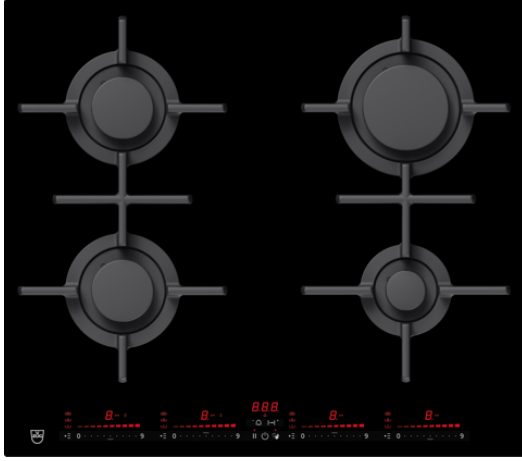

V-ZUG AG

Industriestrasse 66, Postfach, 6302 Zug

Telefon +41 58 767 67 67, Fax +41 58 767 61 67

info@vzug.com, www.vzug.com

Broşür GAS641GSAZ

Seçilen ürün

- Ürün no.: 3107160415
- EAN-Kodu: 7630029415504
- Ürün kategorisi: Ocak
- Genişlik standardı: 60 cm
- Tasarım Ön cephe: Siyah tasarım
- Çerçeve: DualDesign

Ayrıntılar Ocak GAS641GSBZ

Yönetmeliği uyarınca

- (AB) Nr. 66/2014
- GB 21456-2008: Nein

Design

- Ürün kategorisi: Ocak
- Genişlik standardı: 60 cm
- Tasarım Ön cephe: Siyah tasarım
- Çerçeve: DualDesign

Ebatlar

Ekran ve kumanda

- Gösterge: Dijital gösterge
- Kumanda: Multi-Slider/Direkt seçim
- Kayar tuşla kumanda
- Açılma süresi / Kapama zamanı
- Gösterge dilleri: -
- Tuş sesi (açık/kapalı)

Enerji

- Maks. güç pişirme yüzeyi 1: 3000 W
- Maks. güç pişirme yüzeyi 2: 1750 W
- Maks. güç pişirme yüzeyi 3: 1750 W
- Maks. güç pişirme yüzeyi 4: 1000 W
- Bağlantı şekli (1): 220-240 V~
- Frekans (1): 50-60 Hz
- Bağlantı değerleri: 0.02 kW
- Sigorta: 3 A
- Pişirme yüzeyinin tamamının enerji verimliliği: 58 %
- Enerji verimliliği gaz brülörü 1: 60 %
- Enerji verimliliği gaz brülörü 2: 60 %
- Enerji verimliliği gaz brülörü 3: 57.6 %
- Enerji verimliliği gaz brülörü 4: 55 %
- Fiş tipi: Kablo
- Bağlantı kablosu: 1.7 m

Özellikler Set üstü ocak

- Set üstü ocak Kategori: Gaz
- Kapatma işlevli açma süresi
- Artık ısı göstergesi
- Zamanlayıcı
- Kurtarma işlevi
- Pişirme yüzeyleri: 4
- Güç kademeleri: 9
- EcoStandby
- Gaz Teknolojisi: Doğalgaz H 20 mbar